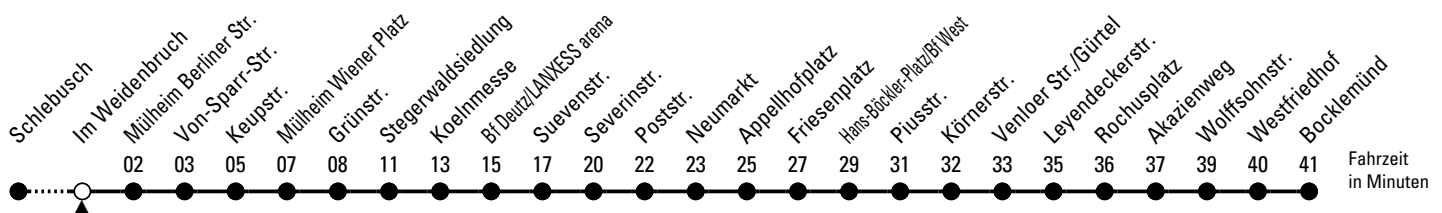

◊ = bis Rochusplatz

★ = Zur Verstärkung dieser Fahrt an Schultagen fährt um 7.29 Uhr ein Bus der Linie 104 parallel zur Stadtbahnlinie 4 bis zum Wiener Platz (Ankunft 7.42 Uhr). Dieser fährt an der Bushaltestelle Am Emberg der Linie 260 ab.

Abfahrten auf Ihr Handy: QR-Code abtografieren

4

Richtung Bocklemünd

über Mülheim - Deutz - Neumarkt - Friesenplatz - Ehrenfeld - Bickendorf

AbfahrtsHaltestelle: Im Weidenbruch

Gültig ab 11.12.2022

ohne Gewähr

◊ = bis Rochusplatz

* = Zur Verstärkung dieser Fahrt an Schultagen fährt um 7.31 Uhr ein Bus der Linie 104 parallel zur Stadtbahnlinie 4 bis zum Wiener Platz (Ankunft 7.42 Uhr). Dieser fährt an der Bushaltestelle Im Weidenbruch ab.