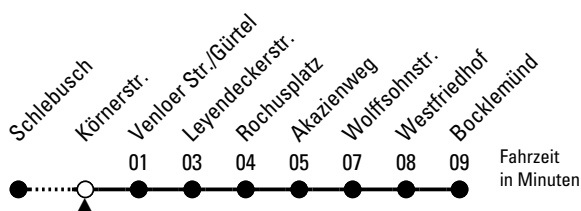

4

Richtung Bocklemünd

über Bickendorf

Abfahrthaltestelle: Körnerstr.

Gültig ab 11.12.2022

ohne Gewähr

🕒	Montag - Freitag	Samstag	Sonn- und Feiertag	🕒
0	15 ◊ 45 ◊	15 ◊ 45 ◊	15 ◊ 45 ◊	0
1	15 ◊	15 ◊ 45 ◊	15 ◊ 45 ◊	1
2	--	15 ◊ 45 ◊	15 ◊ 45 ◊	2
3	--	15 ◊ 45 ◊	15 ◊ 45 ◊	3
4	58	15 ◊ 45 ◊	15 ◊ 45 ◊	4
5	18 38 58	22 37 52	15 ◊ 45 ◊	5
6	18 33 43 53	07 22 37 52	15 ◊ 45 ◊	6
7	03 13 23 33 43 53	07 22 37 52	15 ◊ 45 ◊	7
8	03 13 23 33 43 53	07 22 37 52	15 ◊ 45 ◊	8
9	03 13 23 33 43 53	03 13 23 33 43 53	15 ◊ 36 ◊ 51 ◊	9
10	03 13 23 33 43 53	03 13 23 33 43 53	06 ◊ 21 ◊ 36 ◊ 51 ◊	10
11	03 13 23 33 43 53	03 13 23 33 43 53	06 ◊ 21 ◊ 36 ◊ 51 ◊	11
12	03 13 23 33 43 53	03 13 23 33 43 53	06 21 37 52	12
13	03 13 23 33 43 53	03 13 23 33 43 53	07 22 37 52	13
14	03 13 23 33 43 53	03 13 23 33 43 53	07 22 37 52	14
15	03 13 23 33 43 53	03 13 23 33 43 53	07 22 37 52	15
16	03 13 23 33 43 53	03 13 23 33 43 53	07 22 37 52	16
17	03 13 23 33 43 53	03 13 23 33 43 53	07 22 37 52	17
18	03 13 23 33 43 53	03 13 23 33 43 53	07 22 37 52	18
19	03 13 23 33 43 53	03 13 23 33 43 53	07 22 37 52	19
20	03 13 23 33 43 51 ◊	03 13 23 33 43 51 ◊	07 22 36 ◊ 51 ◊	20
21	06 ◊ 21 ◊ 36 ◊ 51 ◊	06 ◊ 21 ◊ 36 ◊ 51 ◊	06 ◊ 21 ◊ 36 ◊ 51 ◊	21
22	06 ◊ 21 ◊ 36 ◊ 51 ◊	06 ◊ 21 ◊ 36 ◊ 51 ◊	06 ◊ 21 ◊ 36 ◊ 51 ◊	22
23	06 ◊ 21 ◊ 36 ◊ 51 ◊	06 ◊ 21 ◊ 36 ◊ 51 ◊	06 ◊ 21 ◊ 36 ◊ 51 ◊	23

◊ = bis Rochusplatz

Bitte beachten Sie die Sonderfahrpläne für Weihnachten, Silvester und Karneval.

Weitere Informationen: KVB-Kundencenter und www.kvb.koeln

Sprechender Fahrplan: 0800 3 504030 (kostenlos)

Schlaue Nummer: 0800 6 504030 (kostenlos)

Abfahrten auf Ihr Handy:
QR-Code abfotografieren