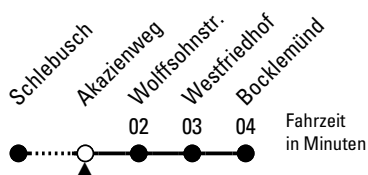

Abfahrten
auf Ihr Handy:
QR-Code abfotografieren

4

Richtung Bocklemünd

Abfahrthaltestelle: Akazienweg

Gültig ab 11.12.2022

ohne Gewähr

	Montag - Freitag	Samstag	Sonn- und Feiertag	
0	--	--	--	0
1	--	--	--	1
2	--	--	--	2
3	--	--	--	3
4	--	--	--	4
5	03 23 43	27 42 57	--	5
6	03 23 38 48 58	12 27 42 57	--	6
7	08 18 28 38 48 58	12 27 42 57	--	7
8	08 18 28 38 48 58	12 27 42 57	--	8
9	08 18 28 38 48 58	08 18 28 38 48 58	--	9
10	08 18 28 38 48 58	08 18 28 38 48 58	--	10
11	08 18 28 38 48 58	08 18 28 38 48 58	--	11
12	08 18 28 38 48 58	08 18 28 38 48 58	10 25 42 57	12
13	08 18 28 38 48 58	08 18 28 38 48 58	12 27 42 57	13
14	08 18 28 38 48 58	08 18 28 38 48 58	12 27 42 57	14
15	08 18 28 38 48 58	08 18 28 38 48 58	12 27 42 57	15
16	08 18 28 38 48 58	08 18 28 38 48 58	12 27 42 57	16
17	08 18 28 38 48 58	08 18 28 38 48 58	12 27 42 57	17
18	08 18 28 38 48 58	08 18 28 38 48 58	12 27 42 57	18
19	08 18 28 38 48 58	08 18 28 38 48 58	12 27 42 57	19
20	08 18 28 38 48	08 18 28 38 48	12 27	20
21	--	--	--	21
22	--	--	--	22
23	--	--	--	23