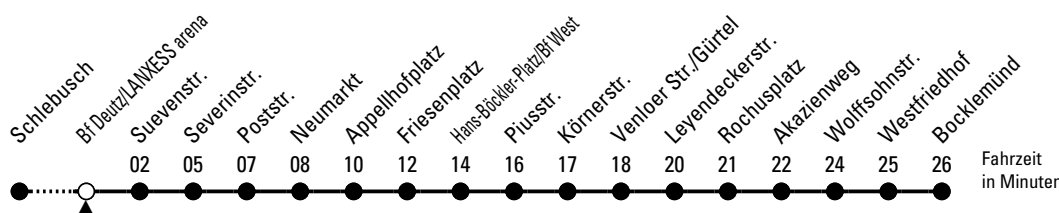

4

Richtung **Bocklemünd**

über Neumarkt - Friesenplatz - Ehrenfeld - Bickendorf

Abfahrthaltestelle: Bf Deutz/LANXESS arena

Gültig ab 11.12.2022

ohne Gewähr

🕒	Montag - Freitag	Samstag	Sonn- und Feiertag	🕒
0	29 ◊ 58 ◊	29 ◊ 58 ◊	29 ◊ 58 ◊	0
1	--	28 ◊ 58 ◊	28 ◊ 58 ◊	1
2	--	28 ◊ 58 ◊	28 ◊ 58 ◊	2
3	--	28 ◊ 58 ◊	28 ◊ 58 ◊	3
4	42	28 ◊	28 ◊ 58 ◊	4
5	02 22 42	06 36 51	28 ◊ 58 ◊	5
6	02 16 26 36 46 56	06 21 36 51	28 ◊ 58 ◊	6
7	06 16 26 36 46 56	06 21 36 51	28 ◊ 58 ◊	7
8	06 16 26 36 46 56	06 21 36 46 56	28 ◊ 58 ◊	8
9	06 16 26 36 46 56	06 16 26 36 46 56	21 ◊ 36 ◊ 51 ◊	9
10	06 16 26 36 46 56	06 16 26 36 46 56	06 ◊ 21 ◊ 36 ◊ 51 ◊	10
11	06 16 26 36 46 56	06 16 26 36 46 56	06 ◊ 21 ◊ 36 ◊ 51	11
12	06 16 26 36 46 56	06 16 26 36 46 56	06 21 36 51	12
13	06 16 26 36 46 56	06 16 26 36 46 56	06 21 36 51	13
14	06 16 26 36 46 56	06 16 26 36 46 56	06 21 36 51	14
15	06 16 26 36 46 56	06 16 26 36 46 56	06 21 36 51	15
16	06 16 26 36 46 56	06 16 26 36 46 56	06 21 36 51	16
17	06 16 26 36 46 56	06 16 26 36 46 56	06 21 36 51	17
18	06 16 26 36 46 56	06 16 26 36 46 56	06 21 36 51	18
19	06 16 26 36 46 56	06 16 26 36 46 56	06 21 36 51	19
20	06 16 26 36 ◊ 51 ◊	06 16 26 36 ◊ 51 ◊	06 21 ◊ 36 ◊ 51 ◊	20
21	06 ◊ 21 ◊ 36 ◊ 51 ◊	06 ◊ 21 ◊ 36 ◊ 51 ◊	06 ◊ 21 ◊ 36 ◊ 51 ◊	21
22	06 ◊ 21 ◊ 36 ◊ 51 ◊	06 ◊ 21 ◊ 36 ◊ 51 ◊	06 ◊ 21 ◊ 36 ◊ 51 ◊	22
23	06 ◊ 21 ◊ 36 ◊ 59 ◊	06 ◊ 21 ◊ 36 ◊ 59 ◊	06 ◊ 21 ◊ 36 ◊ 59 ◊	23

◊ = bis Rochusplatz

Bitte beachten Sie die Sonderfahrpläne für Weihnachten, Silvester und Karneval.

Weitere Informationen: KVB-Kundencenter und www.kvb.koeln

Sprechender Fahrplan: 0800 3 504030 (kostenlos)

Schlaue Nummer: 0800 6 504030 (kostenlos)

Abfahrten
auf Ihr Handy:
QR-Code abfotografieren