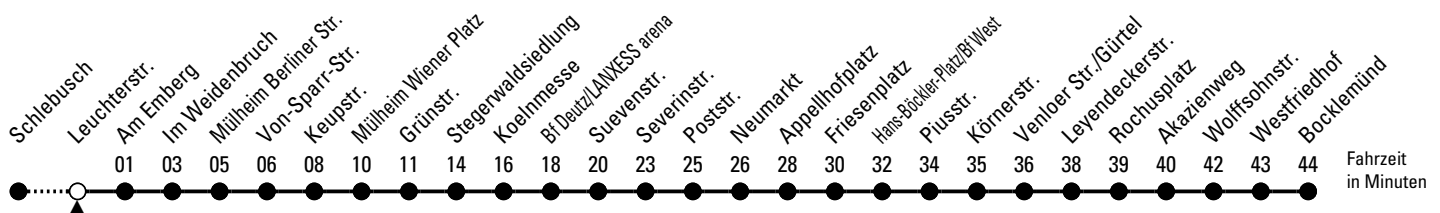

Schlaue Nummer: 0800 6 504030 (kostenlos)

Abfahrten
auf Ihr Handy:
QR-Code abtografieren

4

Richtung **Bocklemünd**

über Höhenhaus - Mülheim - Deutz - Neumarkt - Friesenplatz - Ehrenfeld - Bickendorf

AbfahrtsHaltestelle: Leuchterstr.

◊ = bis Rochusplatz

★ = Zur Verstärkung dieser Fahrt an Schultagen fährt um 7.27 Uhr ein Bus der Linie 104 parallel zur Stadtbahnlinie 4 bis zum Wiener Platz (Ankunft 7.42 Uhr). Dieser fährt gegenüber an der Bushaltestelle Leuchterstr. (Bussteig E) ab.