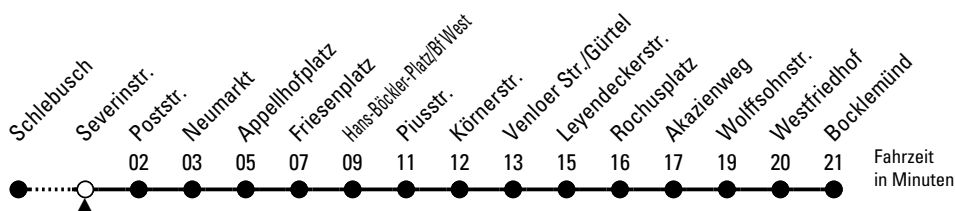

4

Richtung **Bocklemünd**

über Neumarkt - Friesenplatz - Ehrenfeld - Bickendorf

AbfahrtsHaltestelle: Severinstr.

Gültig ab 11.12.2022

ohne Gewähr

🕒	Montag - Freitag	Samstag	Sonn- und Feiertag	🕒
0	04 ◊ 34 ◊	04 ◊ 34 ◊	04 ◊ 34 ◊	0
1	03 ◊	03 ◊ 33 ◊	03 ◊ 33 ◊	1
2	--	03 ◊ 33 ◊	03 ◊ 33 ◊	2
3	--	03 ◊ 33 ◊	03 ◊ 33 ◊	3
4	47	03 ◊ 33 ◊	03 ◊ 33 ◊	4
5	07 27 47	11 26 41 56	03 ◊ 33 ◊	5
6	07 21 31 41 51	11 26 41 56	03 ◊ 33 ◊	6
7	01 11 21 31 41 51	11 26 41 56	03 ◊ 33 ◊	7
8	01 11 21 31 41 51	11 26 41 51	03 ◊ 33 ◊	8
9	01 11 21 31 41 51	01 11 21 31 41 51	03 ◊ 26 ◊ 41 ◊ 56 ◊	9
10	01 11 21 31 41 51	01 11 21 31 41 51	11 ◊ 26 ◊ 41 ◊ 56 ◊	10
11	01 11 21 31 41 51	01 11 21 31 41 51	11 ◊ 26 ◊ 41 ◊ 56	11
12	01 11 21 31 41 51	01 11 21 31 41 51	11 26 41 56	12
13	01 11 21 31 41 51	01 11 21 31 41 51	11 26 41 56	13
14	01 11 21 31 41 51	01 11 21 31 41 51	11 26 41 56	14
15	01 11 21 31 41 51	01 11 21 31 41 51	11 26 41 56	15
16	01 11 21 31 41 51	01 11 21 31 41 51	11 26 41 56	16
17	01 11 21 31 41 51	01 11 21 31 41 51	11 26 41 56	17
18	01 11 21 31 41 51	01 11 21 31 41 51	11 26 41 56	18
19	01 11 21 31 41 51	01 11 21 31 41 51	11 26 41 56	19
20	01 11 21 31 41 ◊ 56 ◊	01 11 21 31 41 ◊ 56 ◊	11 26 ◊ 41 ◊ 56 ◊	20
21	11 ◊ 26 ◊ 41 ◊ 56 ◊	11 ◊ 26 ◊ 41 ◊ 56 ◊	11 ◊ 26 ◊ 41 ◊ 56 ◊	21
22	11 ◊ 26 ◊ 41 ◊ 56 ◊	11 ◊ 26 ◊ 41 ◊ 56 ◊	11 ◊ 26 ◊ 41 ◊ 56 ◊	22
23	11 ◊ 26 ◊ 41 ◊	11 ◊ 26 ◊ 41 ◊	11 ◊ 26 ◊ 41 ◊	23

◊ = bis Rochusplatz

Bitte beachten Sie die Sonderfahrpläne für Weihnachten, Silvester und Karneval.

Weitere Informationen: KVB-Kundencenter und www.kvb.koeln

Sprechender Fahrplan: 0800 3 504030 (kostenlos)

Schlaue Nummer: 0800 6 504030 (kostenlos)

Abfahrten
auf Ihr Handy:
QR-Code abfotografieren