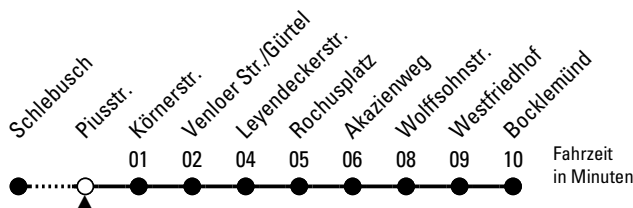

4

Richtung Bocklemünd

über Bickendorf

AbfahrtsHaltestelle: Piusstr.

Gültig ab 11.12.2022

ohne Gewähr

🕒	Montag - Freitag	Samstag	Sonn- und Feiertag	🕒
0	14 ◊ 44 ◊	14 ◊ 44 ◊	14 ◊ 44 ◊	0
1	14 ◊	14 ◊ 44 ◊	14 ◊ 44 ◊	1
2	--	14 ◊ 44 ◊	14 ◊ 44 ◊	2
3	--	14 ◊ 44 ◊	14 ◊ 44 ◊	3
4	57	14 ◊ 44 ◊	14 ◊ 44 ◊	4
5	17 37 57	21 36 51	14 ◊ 44 ◊	5
6	17 32 42 52	06 21 36 51	14 ◊ 44 ◊	6
7	02 12 22 32 42 52	06 21 36 51	14 ◊ 44 ◊	7
8	02 12 22 32 42 52	06 21 36 51	14 ◊ 44 ◊	8
9	02 12 22 32 42 52	02 12 22 32 42 52	14 ◊ 35 ◊ 50 ◊	9
10	02 12 22 32 42 52	02 12 22 32 42 52	05 ◊ 20 ◊ 35 ◊ 50 ◊	10
11	02 12 22 32 42 52	02 12 22 32 42 52	05 ◊ 20 ◊ 35 ◊ 50 ◊	11
12	02 12 22 32 42 52	02 12 22 32 42 52	05 20 36 51	12
13	02 12 22 32 42 52	02 12 22 32 42 52	06 21 36 51	13
14	02 12 22 32 42 52	02 12 22 32 42 52	06 21 36 51	14
15	02 12 22 32 42 52	02 12 22 32 42 52	06 21 36 51	15
16	02 12 22 32 42 52	02 12 22 32 42 52	06 21 36 51	16
17	02 12 22 32 42 52	02 12 22 32 42 52	06 21 36 51	17
18	02 12 22 32 42 52	02 12 22 32 42 52	06 21 36 51	18
19	02 12 22 32 42 52	02 12 22 32 42 52	06 21 36 51	19
20	02 12 22 32 42 50 ◊	02 12 22 32 42 50 ◊	06 21 35 ◊ 50 ◊	20
21	05 ◊ 20 ◊ 35 ◊ 50 ◊	05 ◊ 20 ◊ 35 ◊ 50 ◊	05 ◊ 20 ◊ 35 ◊ 50 ◊	21
22	05 ◊ 20 ◊ 35 ◊ 50 ◊	05 ◊ 20 ◊ 35 ◊ 50 ◊	05 ◊ 20 ◊ 35 ◊ 50 ◊	22
23	05 ◊ 20 ◊ 35 ◊ 50 ◊	05 ◊ 20 ◊ 35 ◊ 50 ◊	05 ◊ 20 ◊ 35 ◊ 50 ◊	23

◊ = bis Rochusplatz

Bitte beachten Sie die Sonderfahrpläne für Weihnachten, Silvester und Karneval.

Weitere Informationen: KVB-Kundencenter und www.kvb.koeln

Sprechender Fahrplan: 0800 3 504030 (kostenlos)

Schlaue Nummer: 0800 6 504030 (kostenlos)

Abfahrten
auf Ihr Handy:
QR-Code abfotografieren