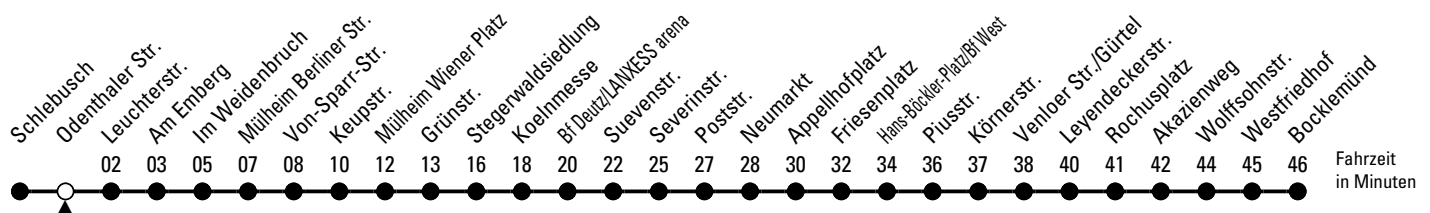

4

Richtung **Bocklemünd**

über Höhenhaus - Mülheim - Deutz - Neumarkt - Friesenplatz - Ehrenfeld - Bickendorf

AbfahrtsHaltestelle: Odenthaler Str.

Gültig ab 11.12.2022

ohne Gewähr

🕒	Montag - Freitag	Samstag	Sonn- und Feiertag	🕒
0	10 ◊ 39 ◊	10 ◊ 39 ◊	10 ◊ 39 ◊	0
1	--	09 ◊ 39 ◊	09 ◊ 39 ◊	1
2	--	09 ◊ 39 ◊	09 ◊ 39 ◊	2
3	--	09 ◊ 39 ◊	09 ◊ 39 ◊	3
4	21 41	09 ◊ 47	09 ◊ 39 ◊	4
5	01 21 41 56	17 32 47	09 ◊ 39 ◊	5
6	06 16 26 36 46 56	02 17 32 47	09 ◊ 39 ◊	6
7	06 16 26 36 46 56	02 17 32 47	09 ◊ 39 ◊	7
8	06 16 26 36 46 56	02 17 26 36 46 56	09 ◊ 39 ◊	8
9	06 16 26 36 46 56	06 16 26 36 46 56	02 ◊ 17 ◊ 32 ◊ 47 ◊	9
10	06 16 26 36 46 56	06 16 26 36 46 56	02 ◊ 17 ◊ 32 ◊ 47 ◊	10
11	06 16 26 36 46 56	06 16 26 36 46 56	02 ◊ 17 ◊ 32 47	11
12	06 16 26 36 46 56	06 16 26 36 46 56	02 17 32 47	12
13	06 16 26 36 46 56	06 16 26 36 46 56	02 17 32 47	13
14	06 16 26 36 46 56	06 16 26 36 46 56	02 17 32 47	14
15	06 16 26 36 46 56	06 16 26 36 46 56	02 17 32 47	15
16	06 16 26 36 46 56	06 16 26 36 46 56	02 17 32 47	16
17	06 16 26 36 46 56	06 16 26 36 46 56	02 17 32 47	17
18	06 16 26 36 46 56	06 16 26 36 46 56	02 17 32 47	18
19	06 16 26 36 46 56	06 16 26 36 46 56	02 17 32 47	19
20	06 17 ◊ 32 ◊ 47 ◊	06 17 ◊ 32 ◊ 47 ◊	02 ◊ 17 ◊ 32 ◊ 47 ◊	20
21	02 ◊ 17 ◊ 32 ◊ 47 ◊	02 ◊ 17 ◊ 32 ◊ 47 ◊	02 ◊ 17 ◊ 32 ◊ 47 ◊	21
22	02 ◊ 17 ◊ 32 ◊ 47 ◊	02 ◊ 17 ◊ 32 ◊ 47 ◊	02 ◊ 17 ◊ 32 ◊ 47 ◊	22
23	02 ◊ 17 ◊ 40 ◊	02 ◊ 17 ◊ 40 ◊	02 ◊ 17 ◊ 40 ◊	23

◊ = bis Rochusplatz

Bitte beachten Sie die Sonderfahrpläne für Weihnachten, Silvester und Karneval.

Weitere Informationen: KVB-Kundencenter und www.kvb.koeln

Sprechender Fahrplan: 0800 3 504030 (kostenlos)

Schlaue Nummer: 0800 6 504030 (kostenlos)

Abfahrten
auf Ihr Handy:
QR-Code abtografieren