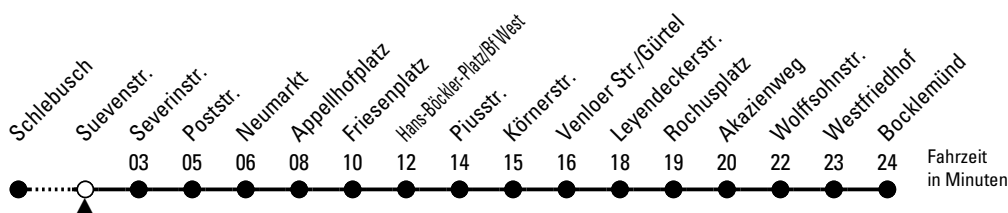

4

Richtung **Bocklemünd**

über Neumarkt - Friesenplatz - Ehrenfeld - Bickendorf

AbfahrtsHaltestelle: Suevenstr.

Gültig ab 11.12.2022

ohne Gewähr

🕒	Montag - Freitag	Samstag	Sonn- und Feiertag	🕒
0	01 ◊ 31 ◊	01 ◊ 31 ◊	01 ◊ 31 ◊	0
1	00 ◊	00 ◊ 30 ◊	00 ◊ 30 ◊	1
2	--	00 ◊ 30 ◊	00 ◊ 30 ◊	2
3	--	00 ◊ 30 ◊	00 ◊ 30 ◊	3
4	44	00 ◊ 30 ◊	00 ◊ 30 ◊	4
5	04 24 44	08 23 38 53	00 ◊ 30 ◊	5
6	04 18 28 38 48 58	08 23 38 53	00 ◊ 30 ◊	6
7	08 18 28 38 48 58	08 23 38 53	00 ◊ 30 ◊	7
8	08 18 28 38 48 58	08 23 38 48 58	00 ◊ 30 ◊	8
9	08 18 28 38 48 58	08 18 28 38 48 58	00 ◊ 23 ◊ 38 ◊ 53 ◊	9
10	08 18 28 38 48 58	08 18 28 38 48 58	08 ◊ 23 ◊ 38 ◊ 53 ◊	10
11	08 18 28 38 48 58	08 18 28 38 48 58	08 ◊ 23 ◊ 38 ◊ 53	11
12	08 18 28 38 48 58	08 18 28 38 48 58	08 23 38 53	12
13	08 18 28 38 48 58	08 18 28 38 48 58	08 23 38 53	13
14	08 18 28 38 48 58	08 18 28 38 48 58	08 23 38 53	14
15	08 18 28 38 48 58	08 18 28 38 48 58	08 23 38 53	15
16	08 18 28 38 48 58	08 18 28 38 48 58	08 23 38 53	16
17	08 18 28 38 48 58	08 18 28 38 48 58	08 23 38 53	17
18	08 18 28 38 48 58	08 18 28 38 48 58	08 23 38 53	18
19	08 18 28 38 48 58	08 18 28 38 48 58	08 23 38 53	19
20	08 18 28 38 ◊ 53 ◊	08 18 28 38 ◊ 53 ◊	08 23 ◊ 38 ◊ 53 ◊	20
21	08 ◊ 23 ◊ 38 ◊ 53 ◊	08 ◊ 23 ◊ 38 ◊ 53 ◊	08 ◊ 23 ◊ 38 ◊ 53 ◊	21
22	08 ◊ 23 ◊ 38 ◊ 53 ◊	08 ◊ 23 ◊ 38 ◊ 53 ◊	08 ◊ 23 ◊ 38 ◊ 53 ◊	22
23	08 ◊ 23 ◊ 38 ◊	08 ◊ 23 ◊ 38 ◊	08 ◊ 23 ◊ 38 ◊	23

◊ = bis Rochusplatz

Bitte beachten Sie die Sonderfahrpläne für Weihnachten, Silvester und Karneval.

Weitere Informationen: KVB-Kundencenter und www.kvb.koeln

Sprechender Fahrplan: 0800 3 504030 (kostenlos)

Schlaue Nummer: 0800 6 504030 (kostenlos)

Abfahrten
auf Ihr Handy:
QR-Code abfotografieren