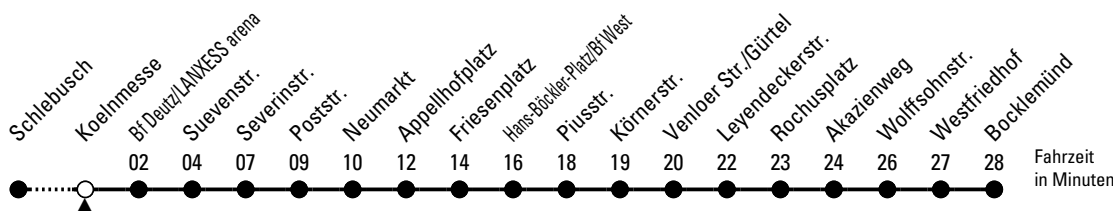

4

Richtung **Bocklemünd**

über Neumarkt - Friesenplatz - Ehrenfeld - Bickendorf

Abfahrthaltestelle: Koelnmesse

Gültig ab 11.12.2022

ohne Gewähr

🕒	Montag - Freitag	Samstag	Sonn- und Feiertag	🕒
0	27 ◊ 56 ◊	27 ◊ 56 ◊	27 ◊ 56 ◊	0
1	--	26 ◊ 56 ◊	26 ◊ 56 ◊	1
2	--	26 ◊ 56 ◊	26 ◊ 56 ◊	2
3	--	26 ◊ 56 ◊	26 ◊ 56 ◊	3
4	39 59	26 ◊	26 ◊ 56 ◊	4
5	19 39 59	04 34 49	26 ◊ 56 ◊	5
6	14 24 34 44 54	04 19 34 49	26 ◊ 56 ◊	6
7	04 14 24 34 44 54	04 19 34 49	26 ◊ 56 ◊	7
8	04 14 24 34 44 54	04 19 34 44 54	26 ◊ 56 ◊	8
9	04 14 24 34 44 54	04 14 24 34 44 54	19 ◊ 34 ◊ 49 ◊	9
10	04 14 24 34 44 54	04 14 24 34 44 54	04 ◊ 19 ◊ 34 ◊ 49 ◊	10
11	04 14 24 34 44 54	04 14 24 34 44 54	04 ◊ 19 ◊ 34 ◊ 49	11
12	04 14 24 34 44 54	04 14 24 34 44 54	04 19 34 49	12
13	04 14 24 34 44 54	04 14 24 34 44 54	04 19 34 49	13
14	04 14 24 34 44 54	04 14 24 34 44 54	04 19 34 49	14
15	04 14 24 34 44 54	04 14 24 34 44 54	04 19 34 49	15
16	04 14 24 34 44 54	04 14 24 34 44 54	04 19 34 49	16
17	04 14 24 34 44 54	04 14 24 34 44 54	04 19 34 49	17
18	04 14 24 34 44 54	04 14 24 34 44 54	04 19 34 49	18
19	04 14 24 34 44 54	04 14 24 34 44 54	04 19 34 49	19
20	04 14 24 34 ◊ 49 ◊	04 14 24 34 ◊ 49 ◊	04 19 ◊ 34 ◊ 49 ◊	20
21	04 ◊ 19 ◊ 34 ◊ 49 ◊	04 ◊ 19 ◊ 34 ◊ 49 ◊	04 ◊ 19 ◊ 34 ◊ 49 ◊	21
22	04 ◊ 19 ◊ 34 ◊ 49 ◊	04 ◊ 19 ◊ 34 ◊ 49 ◊	04 ◊ 19 ◊ 34 ◊ 49 ◊	22
23	04 ◊ 19 ◊ 34 ◊ 57 ◊	04 ◊ 19 ◊ 34 ◊ 57 ◊	04 ◊ 19 ◊ 34 ◊ 57 ◊	23

◊ = bis Rochusplatz

Bitte beachten Sie die Sonderfahrpläne für Weihnachten, Silvester und Karneval.

Weitere Informationen: KVB-Kundencenter und www.kvb.koeln

Sprechender Fahrplan: 0800 3 504030 (kostenlos)

Schlaue Nummer: 0800 6 504030 (kostenlos)

Abfahrten auf Ihr Handy:
QR-Code abfotografieren