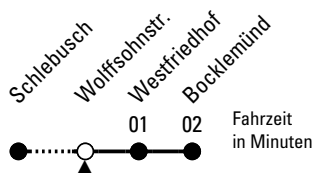

Abfahrten
auf Ihr Handy:
QR-Code abfotografieren

4

Richtung Bocklemünd

Abfahrthaltestelle: Wolffsohnstr.

Gültig ab 11.12.2022

ohne Gewähr

	Montag - Freitag	Samstag	Sonn- und Feiertag	
0	--	--	--	0
1	--	--	--	1
2	--	--	--	2
3	--	--	--	3
4	--	--	--	4
5	05 25 45	29 44 59	--	5
6	05 25 40 50	14 29 44 59	--	6
7	00 10 20 30 40 50	14 29 44 59	--	7
8	00 10 20 30 40 50	14 29 44 59	--	8
9	00 10 20 30 40 50	10 20 30 40 50	--	9
10	00 10 20 30 40 50	00 10 20 30 40 50	--	10
11	00 10 20 30 40 50	00 10 20 30 40 50	--	11
12	00 10 20 30 40 50	00 10 20 30 40 50	12 27 44 59	12
13	00 10 20 30 40 50	00 10 20 30 40 50	14 29 44 59	13
14	00 10 20 30 40 50	00 10 20 30 40 50	14 29 44 59	14
15	00 10 20 30 40 50	00 10 20 30 40 50	14 29 44 59	15
16	00 10 20 30 40 50	00 10 20 30 40 50	14 29 44 59	16
17	00 10 20 30 40 50	00 10 20 30 40 50	14 29 44 59	17
18	00 10 20 30 40 50	00 10 20 30 40 50	14 29 44 59	18
19	00 10 20 30 40 50	00 10 20 30 40 50	14 29 44 59	19
20	00 10 20 30 40 50	00 10 20 30 40 50	14 29	20
21	--	--	--	21
22	--	--	--	22
23	--	--	--	23