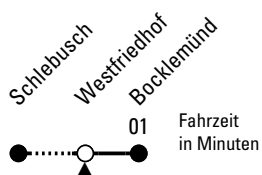

Abfahrten
auf Ihr Handy:
QR-Code abfotografieren

4

Richtung Bocklemünd

AbfahrtsHaltestelle: Westfriedhof

Gültig ab 11.12.2022

ohne Gewähr

🕒	Montag - Freitag	Samstag	Sonn- und Feiertag	🕒
0	--	--	--	0
1	--	--	--	1
2	--	--	--	2
3	--	--	--	3
4	--	--	--	4
5	06 26 46	30 45	--	5
6	06 26 41 51	00 15 30 45	--	6
7	01 11 21 31 41 51	00 15 30 45	--	7
8	01 11 21 31 41 51	00 15 30 45	--	8
9	01 11 21 31 41 51	00 11 21 31 41 51	--	9
10	01 11 21 31 41 51	01 11 21 31 41 51	--	10
11	01 11 21 31 41 51	01 11 21 31 41 51	--	11
12	01 11 21 31 41 51	01 11 21 31 41 51	13 28 45	12
13	01 11 21 31 41 51	01 11 21 31 41 51	00 15 30 45	13
14	01 11 21 31 41 51	01 11 21 31 41 51	00 15 30 45	14
15	01 11 21 31 41 51	01 11 21 31 41 51	00 15 30 45	15
16	01 11 21 31 41 51	01 11 21 31 41 51	00 15 30 45	16
17	01 11 21 31 41 51	01 11 21 31 41 51	00 15 30 45	17
18	01 11 21 31 41 51	01 11 21 31 41 51	00 15 30 45	18
19	01 11 21 31 41 51	01 11 21 31 41 51	00 15 30 45	19
20	01 11 21 31 41 51	01 11 21 31 41 51	00 15 30	20
21	--	--	--	21
22	--	--	--	22
23	--	--	--	23