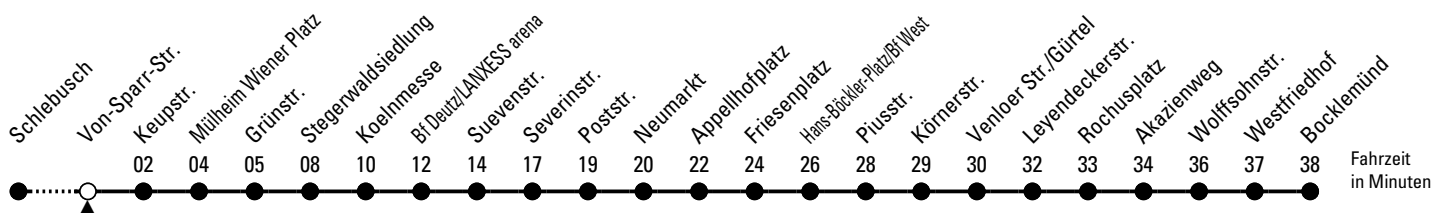

4

Richtung **Bocklemünd**

über Deutz - Neumarkt - Friesenplatz - Ehrenfeld - Bickendorf

AbfahrtsHaltestelle: Von-Sparr-Str.

Gültig ab 11.12.2022

ohne Gewähr

🕒	Montag - Freitag	Samstag	Sonn- und Feiertag	🕒
0	18 ◊ 47 ◊	18 ◊ 47 ◊	18 ◊ 47 ◊	0
1	--	17 ◊ 47 ◊	17 ◊ 47 ◊	1
2	--	17 ◊ 47 ◊	17 ◊ 47 ◊	2
3	--	17 ◊ 47 ◊	17 ◊ 47 ◊	3
4	29 49	17 ◊ 55	17 ◊ 47 ◊	4
5	09 29 49	25 40 55	17 ◊ 47 ◊	5
6	04 14 24 34 44 54	10 25 40 55	17 ◊ 47 ◊	6
7	04 14 24 34 44 54	10 25 40 55	17 ◊ 47 ◊	7
8	04 14 24 34 44 54	10 25 34 44 54	17 ◊ 47 ◊	8
9	04 14 24 34 44 54	04 14 24 34 44 54	10 ◊ 25 ◊ 40 ◊ 55 ◊	9
10	04 14 24 34 44 54	04 14 24 34 44 54	10 ◊ 25 ◊ 40 ◊ 55 ◊	10
11	04 14 24 34 44 54	04 14 24 34 44 54	10 ◊ 25 ◊ 40 55	11
12	04 14 24 34 44 54	04 14 24 34 44 54	10 25 40 55	12
13	04 14 24 34 44 54	04 14 24 34 44 54	10 25 40 55	13
14	04 14 24 34 44 54	04 14 24 34 44 54	10 25 40 55	14
15	04 14 24 34 44 54	04 14 24 34 44 54	10 25 40 55	15
16	04 14 24 34 44 54	04 14 24 34 44 54	10 25 40 55	16
17	04 14 24 34 44 54	04 14 24 34 44 54	10 25 40 55	17
18	04 14 24 34 44 54	04 14 24 34 44 54	10 25 40 55	18
19	04 14 24 34 44 54	04 14 24 34 44 54	10 25 40 55	19
20	04 14 25 ◊ 40 ◊ 55 ◊	04 14 25 ◊ 40 ◊ 55 ◊	10 ◊ 25 ◊ 40 ◊ 55 ◊	20
21	10 ◊ 25 ◊ 40 ◊ 55 ◊	10 ◊ 25 ◊ 40 ◊ 55 ◊	10 ◊ 25 ◊ 40 ◊ 55 ◊	21
22	10 ◊ 25 ◊ 40 ◊ 55 ◊	10 ◊ 25 ◊ 40 ◊ 55 ◊	10 ◊ 25 ◊ 40 ◊ 55 ◊	22
23	10 ◊ 25 ◊ 48 ◊	10 ◊ 25 ◊ 48 ◊	10 ◊ 25 ◊ 48 ◊	23

◊ = bis Rochusplatz

Bitte beachten Sie die Sonderfahrpläne für Weihnachten, Silvester und Karneval.

Weitere Informationen: KVB-Kundencenter und www.kvb.koeln

Sprechender Fahrplan: 0800 3 504030 (kostenlos)

Schlaue Nummer: 0800 6 504030 (kostenlos)

Abfahrten
auf Ihr Handy:
QR-Code abtografieren