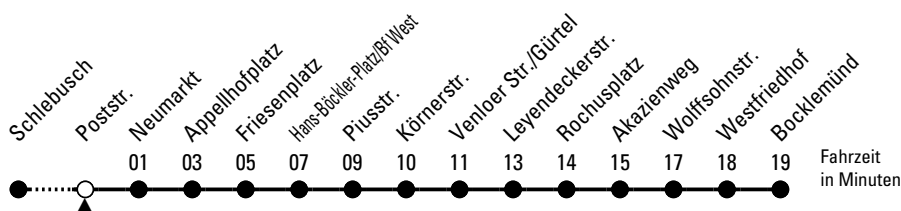

4

Richtung **Bocklemünd**

über Neumarkt - Friesenplatz - Ehrenfeld - Bickendorf

Abfahrthaltestelle: Poststr.

Gültig ab 11.12.2022

ohne Gewähr

🕒	Montag - Freitag	Samstag	Sonn- und Feiertag	🕒
0	06 ◊ 36 ◊	06 ◊ 36 ◊	06 ◊ 36 ◊	0
1	05 ◊	05 ◊ 35 ◊	05 ◊ 35 ◊	1
2	--	05 ◊ 35 ◊	05 ◊ 35 ◊	2
3	--	05 ◊ 35 ◊	05 ◊ 35 ◊	3
4	49	05 ◊ 35 ◊	05 ◊ 35 ◊	4
5	09 29 49	13 28 43 58	05 ◊ 35 ◊	5
6	09 23 33 43 53	13 28 43 58	05 ◊ 35 ◊	6
7	03 13 23 33 43 53	13 28 43 58	05 ◊ 35 ◊	7
8	03 13 23 33 43 53	13 28 43 53	05 ◊ 35 ◊	8
9	03 13 23 33 43 53	03 13 23 33 43 53	05 ◊ 28 ◊ 43 ◊ 58 ◊	9
10	03 13 23 33 43 53	03 13 23 33 43 53	13 ◊ 28 ◊ 43 ◊ 58 ◊	10
11	03 13 23 33 43 53	03 13 23 33 43 53	13 ◊ 28 ◊ 43 ◊ 58	11
12	03 13 23 33 43 53	03 13 23 33 43 53	13 28 43 58	12
13	03 13 23 33 43 53	03 13 23 33 43 53	13 28 43 58	13
14	03 13 23 33 43 53	03 13 23 33 43 53	13 28 43 58	14
15	03 13 23 33 43 53	03 13 23 33 43 53	13 28 43 58	15
16	03 13 23 33 43 53	03 13 23 33 43 53	13 28 43 58	16
17	03 13 23 33 43 53	03 13 23 33 43 53	13 28 43 58	17
18	03 13 23 33 43 53	03 13 23 33 43 53	13 28 43 58	18
19	03 13 23 33 43 53	03 13 23 33 43 53	13 28 43 58	19
20	03 13 23 33 43 ◊ 58 ◊	03 13 23 33 43 ◊ 58 ◊	13 28 ◊ 43 ◊ 58 ◊	20
21	13 ◊ 28 ◊ 43 ◊ 58 ◊	13 ◊ 28 ◊ 43 ◊ 58 ◊	13 ◊ 28 ◊ 43 ◊ 58 ◊	21
22	13 ◊ 28 ◊ 43 ◊ 58 ◊	13 ◊ 28 ◊ 43 ◊ 58 ◊	13 ◊ 28 ◊ 43 ◊ 58 ◊	22
23	13 ◊ 28 ◊ 43 ◊	13 ◊ 28 ◊ 43 ◊	13 ◊ 28 ◊ 43 ◊	23

◊ = bis Rochusplatz

Bitte beachten Sie die Sonderfahrpläne für Weihnachten, Silvester und Karneval.

Weitere Informationen: KVB-Kundencenter und www.kvb.koeln

Sprechender Fahrplan: 0800 3 504030 (kostenlos)

Schlaue Nummer: 0800 6 504030 (kostenlos)

Abfahrten
auf Ihr Handy:
QR-Code abfotografieren