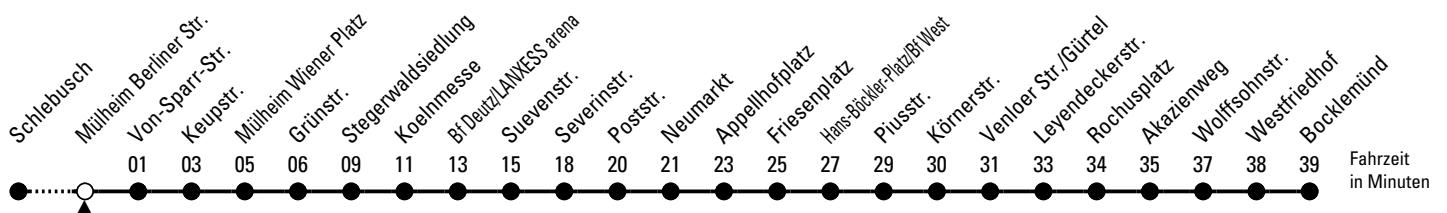

◊ = bis Rochusplatz

* = Zur Verstärkung dieser Fahrt an Schultagen fährt um 7.31 Uhr ein Bus der Linie 104 parallel zur Stadtbahnlinie 4 bis zum Wiener Platz (Ankunft 7.42 Uhr). Dieser fährt an der Bushaltestelle Im Weidenbruch ab.

Schlaue Nummer: 0800 6 504030 (kostenlos)

Abfahrten auf Ihr Handy: QR-Code abtrotografieren

4

Richtung Bocklemünd

über Deutz - Neumarkt - Friesenplatz - Ehrenfeld - Bickendorf

AbfahrtsHaltestelle: Mülheim Berliner Str.

◊ = bis Rochusplatz

* = Zur Verstärkung dieser Fahrt an Schultagen fährt um 7.35 Uhr ein Bus der Linie 104 parallel zur Stadtbahnlinie 4 bis zum Wiener Platz (Ankunft 7.42 Uhr). Dieser fährt an der Bushaltestelle Mülheim Berliner Platz ab.