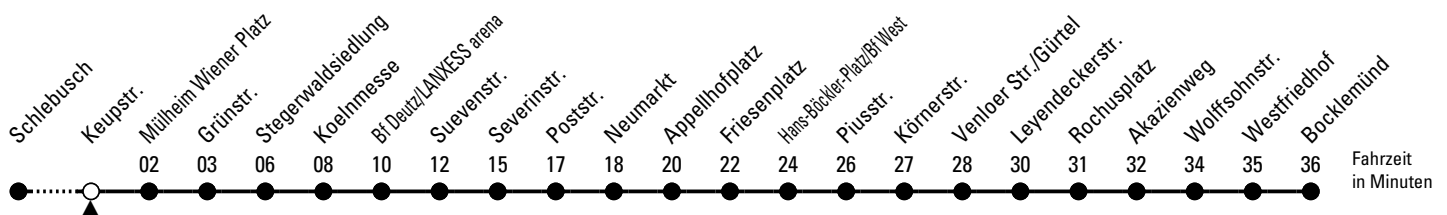

4

Richtung Bocklemünd

über Deutz - Neumarkt - Friesenplatz - Ehrenfeld - Bickendorf

AbfahrtsHaltestelle: Keupstr.

Gültig ab 11.12.2022

ohne Gewähr

🕒	Montag - Freitag	Samstag	Sonn- und Feiertag	🕒
0	20 ◊ 49 ◊	20 ◊ 49 ◊	20 ◊ 49 ◊	0
1	--	19 ◊ 49 ◊	19 ◊ 49 ◊	1
2	--	19 ◊ 49 ◊	19 ◊ 49 ◊	2
3	--	19 ◊ 49 ◊	19 ◊ 49 ◊	3
4	31 51	19 ◊ 57	19 ◊ 49 ◊	4
5	11 31 51	27 42 57	19 ◊ 49 ◊	5
6	06 16 26 36 46 56	12 27 42 57	19 ◊ 49 ◊	6
7	06 16 26 36 46 56	12 27 42 57	19 ◊ 49 ◊	7
8	06 16 26 36 46 56	12 27 36 46 56	19 ◊ 49 ◊	8
9	06 16 26 36 46 56	06 16 26 36 46 56	12 ◊ 27 ◊ 42 ◊ 57 ◊	9
10	06 16 26 36 46 56	06 16 26 36 46 56	12 ◊ 27 ◊ 42 ◊ 57 ◊	10
11	06 16 26 36 46 56	06 16 26 36 46 56	12 ◊ 27 ◊ 42 57	11
12	06 16 26 36 46 56	06 16 26 36 46 56	12 27 42 57	12
13	06 16 26 36 46 56	06 16 26 36 46 56	12 27 42 57	13
14	06 16 26 36 46 56	06 16 26 36 46 56	12 27 42 57	14
15	06 16 26 36 46 56	06 16 26 36 46 56	12 27 42 57	15
16	06 16 26 36 46 56	06 16 26 36 46 56	12 27 42 57	16
17	06 16 26 36 46 56	06 16 26 36 46 56	12 27 42 57	17
18	06 16 26 36 46 56	06 16 26 36 46 56	12 27 42 57	18
19	06 16 26 36 46 56	06 16 26 36 46 56	12 27 42 57	19
20	06 16 27 ◊ 42 ◊ 57 ◊	06 16 27 ◊ 42 ◊ 57 ◊	12 ◊ 27 ◊ 42 ◊ 57 ◊	20
21	12 ◊ 27 ◊ 42 ◊ 57 ◊	12 ◊ 27 ◊ 42 ◊ 57 ◊	12 ◊ 27 ◊ 42 ◊ 57 ◊	21
22	12 ◊ 27 ◊ 42 ◊ 57 ◊	12 ◊ 27 ◊ 42 ◊ 57 ◊	12 ◊ 27 ◊ 42 ◊ 57 ◊	22
23	12 ◊ 27 ◊ 50 ◊	12 ◊ 27 ◊ 50 ◊	12 ◊ 27 ◊ 50 ◊	23

◊ = bis Rochusplatz

Bitte beachten Sie die Sonderfahrpläne für Weihnachten, Silvester und Karneval.

Weitere Informationen: KVB-Kundencenter und www.kvb.koeln

Sprechender Fahrplan: 0800 3 504030 (kostenlos)

Schlaue Nummer: 0800 6 504030 (kostenlos)

Abfahrten
auf Ihr Handy:
QR-Code abtografieren