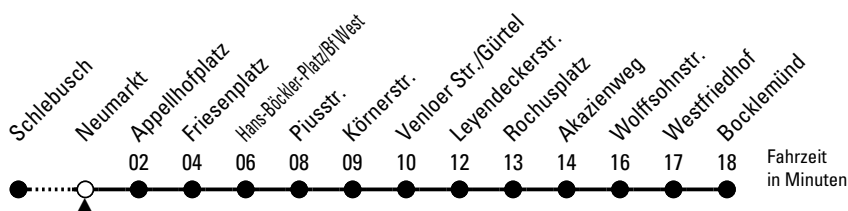

4

Richtung **Bocklemünd** über Friesenplatz - Ehrenfeld - Bickendorf

AbfahrtsHaltestelle: Neumarkt

Gültig ab 11.12.2022

ohne Gewähr

🕒	Montag - Freitag	Samstag	Sonn- und Feiertag	🕒
0	07 ◊ 37 ◊	07 ◊ 37 ◊	07 ◊ 37 ◊	0
1	06 ◊	06 ◊ 36 ◊	06 ◊ 36 ◊	1
2	--	06 ◊ 36 ◊	06 ◊ 36 ◊	2
3	--	06 ◊ 36 ◊	06 ◊ 36 ◊	3
4	50	06 ◊ 36 ◊	06 ◊ 36 ◊	4
5	10 30 50	14 29 44 59	06 ◊ 36 ◊	5
6	10 24 34 44 54	14 29 44 59	06 ◊ 36 ◊	6
7	04 14 24 34 44 54	14 29 44 59	06 ◊ 36 ◊	7
8	04 14 24 34 44 54	14 29 44 54	06 ◊ 36 ◊	8
9	04 14 24 34 44 54	04 14 24 34 44 54	06 ◊ 29 ◊ 44 ◊ 59 ◊	9
10	04 14 24 34 44 54	04 14 24 34 44 54	14 ◊ 29 ◊ 44 ◊ 59 ◊	10
11	04 14 24 34 44 54	04 14 24 34 44 54	14 ◊ 29 ◊ 44 ◊ 59	11
12	04 14 24 34 44 54	04 14 24 34 44 54	14 29 44 59	12
13	04 14 24 34 44 54	04 14 24 34 44 54	14 29 44 59	13
14	04 14 24 34 44 54	04 14 24 34 44 54	14 29 44 59	14
15	04 14 24 34 44 54	04 14 24 34 44 54	14 29 44 59	15
16	04 14 24 34 44 54	04 14 24 34 44 54	14 29 44 59	16
17	04 14 24 34 44 54	04 14 24 34 44 54	14 29 44 59	17
18	04 14 24 34 44 54	04 14 24 34 44 54	14 29 44 59	18
19	04 14 24 34 44 54	04 14 24 34 44 54	14 29 44 59	19
20	04 14 24 34 44 ◊ 59 ◊	04 14 24 34 44 ◊ 59 ◊	14 29 ◊ 44 ◊ 59 ◊	20
21	14 ◊ 29 ◊ 44 ◊ 59 ◊	14 ◊ 29 ◊ 44 ◊ 59 ◊	14 ◊ 29 ◊ 44 ◊ 59 ◊	21
22	14 ◊ 29 ◊ 44 ◊ 59 ◊	14 ◊ 29 ◊ 44 ◊ 59 ◊	14 ◊ 29 ◊ 44 ◊ 59 ◊	22
23	14 ◊ 29 ◊ 44 ◊	14 ◊ 29 ◊ 44 ◊	14 ◊ 29 ◊ 44 ◊	23

◊ = bis Rochusplatz

Bitte beachten Sie die Sonderfahrpläne für Weihnachten, Silvester und Karneval.
Weitere Informationen: KVB-Kundencenter und www.kvb.koeln
Sprechender Fahrplan: 0800 3 504030 (kostenlos)
Schlaue Nummer: 0800 6 504030 (kostenlos)

Abfahrten
auf Ihr Handy:
QR-Code abfotografieren