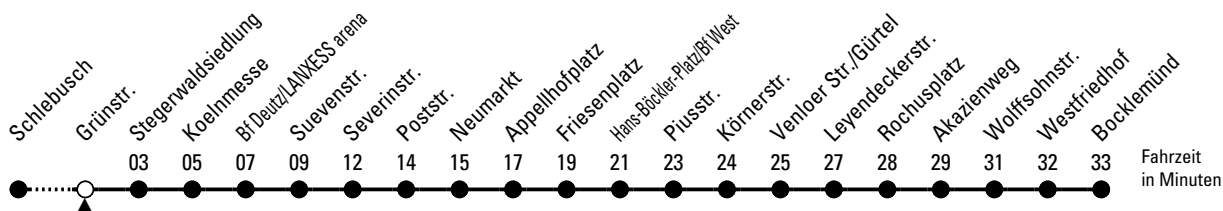

4

Richtung **Bocklemünd**

über Deutz - Neumarkt - Friesenplatz - Ehrenfeld - Bickendorf

AbfahrtsHaltestelle: Grünstr.

Gültig ab 11.12.2022

ohne Gewähr

🕒	Montag - Freitag	Samstag	Sonn- und Feiertag	🕒
0	23 ◊ 52 ◊	23 ◊ 52 ◊	23 ◊ 52 ◊	0
1	--	22 ◊ 52 ◊	22 ◊ 52 ◊	1
2	--	22 ◊ 52 ◊	22 ◊ 52 ◊	2
3	--	22 ◊ 52 ◊	22 ◊ 52 ◊	3
4	34 54	22 ◊	22 ◊ 52 ◊	4
5	14 34 54	00 30 45	22 ◊ 52 ◊	5
6	09 19 29 39 49 59	00 15 30 45	22 ◊ 52 ◊	6
7	09 19 29 39 49 59	00 15 30 45	22 ◊ 52 ◊	7
8	09 19 29 39 49 59	00 15 30 39 49 59	22 ◊ 52 ◊	8
9	09 19 29 39 49 59	09 19 29 39 49 59	15 ◊ 30 ◊ 45 ◊	9
10	09 19 29 39 49 59	09 19 29 39 49 59	00 ◊ 15 ◊ 30 ◊ 45 ◊	10
11	09 19 29 39 49 59	09 19 29 39 49 59	00 ◊ 15 ◊ 30 ◊ 45	11
12	09 19 29 39 49 59	09 19 29 39 49 59	00 15 30 45	12
13	09 19 29 39 49 59	09 19 29 39 49 59	00 15 30 45	13
14	09 19 29 39 49 59	09 19 29 39 49 59	00 15 30 45	14
15	09 19 29 39 49 59	09 19 29 39 49 59	00 15 30 45	15
16	09 19 29 39 49 59	09 19 29 39 49 59	00 15 30 45	16
17	09 19 29 39 49 59	09 19 29 39 49 59	00 15 30 45	17
18	09 19 29 39 49 59	09 19 29 39 49 59	00 15 30 45	18
19	09 19 29 39 49 59	09 19 29 39 49 59	00 15 30 45	19
20	09 19 30 ◊ 45 ◊	09 19 30 ◊ 45 ◊	00 15 ◊ 30 ◊ 45 ◊	20
21	00 ◊ 15 ◊ 30 ◊ 45 ◊	00 ◊ 15 ◊ 30 ◊ 45 ◊	00 ◊ 15 ◊ 30 ◊ 45 ◊	21
22	00 ◊ 15 ◊ 30 ◊ 45 ◊	00 ◊ 15 ◊ 30 ◊ 45 ◊	00 ◊ 15 ◊ 30 ◊ 45 ◊	22
23	00 ◊ 15 ◊ 30 ◊ 53 ◊	00 ◊ 15 ◊ 30 ◊ 53 ◊	00 ◊ 15 ◊ 30 ◊ 53 ◊	23

◊ = bis Rochusplatz

Bitte beachten Sie die Sonderfahrpläne für Weihnachten, Silvester und Karneval.

Weitere Informationen: KVB-Kundencenter und www.kvb.koeln

Sprechender Fahrplan: 0800 3 504030 (kostenlos)

Schlaue Nummer: 0800 6 504030 (kostenlos)

Abfahrten auf Ihr Handy:
QR-Code abfotografieren