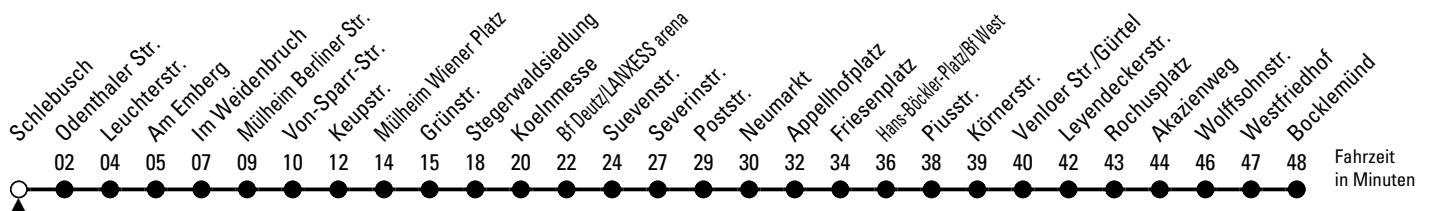

4

Richtung **Bocklemünd**

über Höhenhaus - Mülheim - Deutz - Neumarkt - Friesenplatz - Ehrenfeld - Bickendorf

AbfahrtsHaltestelle: Schlebusch

Gültig ab 11.12.2022

ohne Gewähr

🕒	Montag - Freitag	Samstag	Sonn- und Feiertag	🕒
0	08 ◊ 37 ◊	08 ◊ 37 ◊	08 ◊ 37 ◊	0
1	--	07 ◊ 37 ◊	07 ◊ 37 ◊	1
2	--	07 ◊ 37 ◊	07 ◊ 37 ◊	2
3	--	07 ◊ 37 ◊	07 ◊ 37 ◊	3
4	19 39 59	07 ◊ 45	07 ◊ 37 ◊	4
5	19 39 54	15 30 45	07 ◊ 37 ◊	5
6	04 14 24 34 44 54	00 15 30 45	07 ◊ 37 ◊	6
7	04 14 24 34 44 54	00 15 30 45	07 ◊ 37 ◊	7
8	04 14 24 34 44 54	00 15 24 34 44 54	07 ◊ 37 ◊	8
9	04 14 24 34 44 54	04 14 24 34 44 54	00 ◊ 15 ◊ 30 ◊ 45 ◊	9
10	04 14 24 34 44 54	04 14 24 34 44 54	00 ◊ 15 ◊ 30 ◊ 45 ◊	10
11	04 14 24 34 44 54	04 14 24 34 44 54	00 ◊ 15 ◊ 30 45	11
12	04 14 24 34 44 54	04 14 24 34 44 54	00 15 30 45	12
13	04 14 24 34 44 54	04 14 24 34 44 54	00 15 30 45	13
14	04 14 24 34 44 54	04 14 24 34 44 54	00 15 30 45	14
15	04 14 24 34 44 54	04 14 24 34 44 54	00 15 30 45	15
16	04 14 24 34 44 54	04 14 24 34 44 54	00 15 30 45	16
17	04 14 24 34 44 54	04 14 24 34 44 54	00 15 30 45	17
18	04 14 24 34 44 54	04 14 24 34 44 54	00 15 30 45	18
19	04 14 24 34 44 54	04 14 24 34 44 54	00 15 30 45	19
20	04 15 ◊ 30 ◊ 45 ◊	04 15 ◊ 30 ◊ 45 ◊	00 ◊ 15 ◊ 30 ◊ 45 ◊	20
21	00 ◊ 15 ◊ 30 ◊ 45 ◊	00 ◊ 15 ◊ 30 ◊ 45 ◊	00 ◊ 15 ◊ 30 ◊ 45 ◊	21
22	00 ◊ 15 ◊ 30 ◊ 45 ◊	00 ◊ 15 ◊ 30 ◊ 45 ◊	00 ◊ 15 ◊ 30 ◊ 45 ◊	22
23	00 ◊ 15 ◊ 38 ◊	00 ◊ 15 ◊ 38 ◊	00 ◊ 15 ◊ 38 ◊	23

◊ = bis Rochusplatz

Bitte beachten Sie die Sonderfahrpläne für Weihnachten, Silvester und Karneval.

Weitere Informationen: KVB-Kundencenter und www.kvb.koeln

Sprechender Fahrplan: 0800 3 504030 (kostenlos)