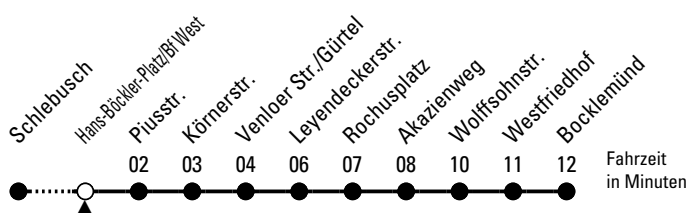

4

Richtung Bocklemünd

über Ehrenfeld - Bickendorf

AbfahrtsHaltestelle: Hans-Böckler-Platz/Bf West

Gültig ab 11.12.2022

ohne Gewähr

🕒	Montag - Freitag	Samstag	Sonn- und Feiertag	🕒
0	13 ◊ 43 ◊	13 ◊ 43 ◊	13 ◊ 43 ◊	0
1	13 ◊	13 ◊ 43 ◊	13 ◊ 43 ◊	1
2	--	13 ◊ 43 ◊	13 ◊ 43 ◊	2
3	--	13 ◊ 43 ◊	13 ◊ 43 ◊	3
4	55	13 ◊ 43 ◊	13 ◊ 43 ◊	4
5	15 35 55	19 34 49	13 ◊ 43 ◊	5
6	15 30 40 50	04 19 34 49	13 ◊ 43 ◊	6
7	00 10 20 30 40 50	04 19 34 49	13 ◊ 43 ◊	7
8	00 10 20 30 40 50	04 19 34 49	13 ◊ 43 ◊	8
9	00 10 20 30 40 50	00 10 20 30 40 50	13 ◊ 34 ◊ 49 ◊	9
10	00 10 20 30 40 50	00 10 20 30 40 50	04 ◊ 19 ◊ 34 ◊ 49 ◊	10
11	00 10 20 30 40 50	00 10 20 30 40 50	04 ◊ 19 ◊ 34 ◊ 49 ◊	11
12	00 10 20 30 40 50	00 10 20 30 40 50	04 19 34 49	12
13	00 10 20 30 40 50	00 10 20 30 40 50	04 19 34 49	13
14	00 10 20 30 40 50	00 10 20 30 40 50	04 19 34 49	14
15	00 10 20 30 40 50	00 10 20 30 40 50	04 19 34 49	15
16	00 10 20 30 40 50	00 10 20 30 40 50	04 19 34 49	16
17	00 10 20 30 40 50	00 10 20 30 40 50	04 19 34 49	17
18	00 10 20 30 40 50	00 10 20 30 40 50	04 19 34 49	18
19	00 10 20 30 40 50	00 10 20 30 40 50	04 19 34 49	19
20	00 10 20 30 40 49 ◊	00 10 20 30 40 49 ◊	04 19 34 ◊ 49 ◊	20
21	04 ◊ 19 ◊ 34 ◊ 49 ◊	04 ◊ 19 ◊ 34 ◊ 49 ◊	04 ◊ 19 ◊ 34 ◊ 49 ◊	21
22	04 ◊ 19 ◊ 34 ◊ 49 ◊	04 ◊ 19 ◊ 34 ◊ 49 ◊	04 ◊ 19 ◊ 34 ◊ 49 ◊	22
23	04 ◊ 19 ◊ 34 ◊ 49 ◊	04 ◊ 19 ◊ 34 ◊ 49 ◊	04 ◊ 19 ◊ 34 ◊ 49 ◊	23

◊ = bis Rochusplatz

Bitte beachten Sie die Sonderfahrpläne für Weihnachten, Silvester und Karneval.

Weitere Informationen: KVB-Kundencenter und www.kvb.koeln

Sprechender Fahrplan: 0800 3 504030 (kostenlos)

Schlaue Nummer: 0800 6 504030 (kostenlos)

Abfahrten auf Ihr Handy:
QR-Code abfotografieren