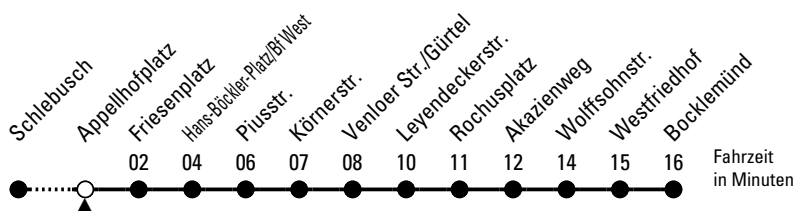

4

Richtung **Bocklemünd** über Friesenplatz - Ehrenfeld - Bickendorf

AbfahrtsHaltestelle: Appellhofplatz

Gültig ab 11.12.2022

ohne Gewähr

🕒	Montag - Freitag	Samstag	Sonn- und Feiertag	🕒
0	09 ◊ 39 ◊	09 ◊ 39 ◊	09 ◊ 39 ◊	0
1	08 ◊	08 ◊ 38 ◊	08 ◊ 38 ◊	1
2	--	08 ◊ 38 ◊	08 ◊ 38 ◊	2
3	--	08 ◊ 38 ◊	08 ◊ 38 ◊	3
4	52	08 ◊ 38 ◊	08 ◊ 38 ◊	4
5	12 32 52	16 31 46	08 ◊ 38 ◊	5
6	12 26 36 46 56	01 16 31 46	08 ◊ 38 ◊	6
7	06 16 26 36 46 56	01 16 31 46	08 ◊ 38 ◊	7
8	06 16 26 36 46 56	01 16 31 46 56	08 ◊ 38 ◊	8
9	06 16 26 36 46 56	06 16 26 36 46 56	08 ◊ 31 ◊ 46 ◊	9
10	06 16 26 36 46 56	06 16 26 36 46 56	01 ◊ 16 ◊ 31 ◊ 46 ◊	10
11	06 16 26 36 46 56	06 16 26 36 46 56	01 ◊ 16 ◊ 31 ◊ 46 ◊	11
12	06 16 26 36 46 56	06 16 26 36 46 56	01 16 31 46	12
13	06 16 26 36 46 56	06 16 26 36 46 56	01 16 31 46	13
14	06 16 26 36 46 56	06 16 26 36 46 56	01 16 31 46	14
15	06 16 26 36 46 56	06 16 26 36 46 56	01 16 31 46	15
16	06 16 26 36 46 56	06 16 26 36 46 56	01 16 31 46	16
17	06 16 26 36 46 56	06 16 26 36 46 56	01 16 31 46	17
18	06 16 26 36 46 56	06 16 26 36 46 56	01 16 31 46	18
19	06 16 26 36 46 56	06 16 26 36 46 56	01 16 31 46	19
20	06 16 26 36 46 ◊	06 16 26 36 46 ◊	01 16 31 ◊ 46 ◊	20
21	01 ◊ 16 ◊ 31 ◊ 46 ◊	01 ◊ 16 ◊ 31 ◊ 46 ◊	01 ◊ 16 ◊ 31 ◊ 46 ◊	21
22	01 ◊ 16 ◊ 31 ◊ 46 ◊	01 ◊ 16 ◊ 31 ◊ 46 ◊	01 ◊ 16 ◊ 31 ◊ 46 ◊	22
23	01 ◊ 16 ◊ 31 ◊ 46 ◊	01 ◊ 16 ◊ 31 ◊ 46 ◊	01 ◊ 16 ◊ 31 ◊ 46 ◊	23

◊ = bis Rochusplatz

Bitte beachten Sie die Sonderfahrpläne für Weihnachten, Silvester und Karneval.

Weitere Informationen: KVB-Kundencenter und www.kvb.koeln

Sprechender Fahrplan: 0800 3 504030 (kostenlos)

Schlaue Nummer: 0800 6 504030 (kostenlos)

Abfahrten
auf Ihr Handy:
QR-Code abfotografieren