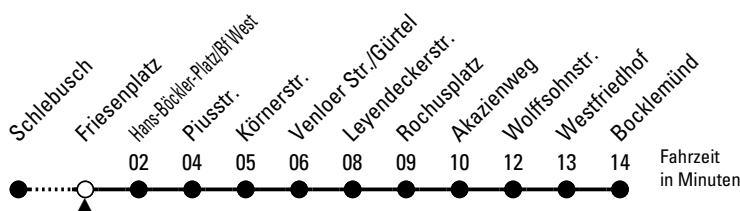

4

Richtung Bocklemünd

über Ehrenfeld - Bickendorf

AbfahrtsHaltestelle: Friesenplatz

Gültig ab 11.12.2022

ohne Gewähr

🕒	Montag - Freitag	Samstag	Sonn- und Feiertag	🕒
0	12 ◊ 42 ◊	12 ◊ 42 ◊	12 ◊ 42 ◊	0
1	12 ◊	12 ◊ 42 ◊	12 ◊ 42 ◊	1
2	--	12 ◊ 42 ◊	12 ◊ 42 ◊	2
3	--	12 ◊ 42 ◊	12 ◊ 42 ◊	3
4	54	12 ◊ 42 ◊	12 ◊ 42 ◊	4
5	14 34 54	18 33 48	12 ◊ 42 ◊	5
6	14 29 39 49 59	03 18 33 48	12 ◊ 42 ◊	6
7	09 19 29 39 49 59	03 18 33 48	12 ◊ 42 ◊	7
8	09 19 29 39 49 59	03 18 33 48 59	12 ◊ 42 ◊	8
9	09 19 29 39 49 59	09 19 29 39 49 59	12 ◊ 33 ◊ 48 ◊	9
10	09 19 29 39 49 59	09 19 29 39 49 59	03 ◊ 18 ◊ 33 ◊ 48 ◊	10
11	09 19 29 39 49 59	09 19 29 39 49 59	03 ◊ 18 ◊ 33 ◊ 48 ◊	11
12	09 19 29 39 49 59	09 19 29 39 49 59	03 18 33 48	12
13	09 19 29 39 49 59	09 19 29 39 49 59	03 18 33 48	13
14	09 19 29 39 49 59	09 19 29 39 49 59	03 18 33 48	14
15	09 19 29 39 49 59	09 19 29 39 49 59	03 18 33 48	15
16	09 19 29 39 49 59	09 19 29 39 49 59	03 18 33 48	16
17	09 19 29 39 49 59	09 19 29 39 49 59	03 18 33 48	17
18	09 19 29 39 49 59	09 19 29 39 49 59	03 18 33 48	18
19	09 19 29 39 49 59	09 19 29 39 49 59	03 18 33 48	19
20	09 19 29 39 48 ◊	09 19 29 39 48 ◊	03 18 33 ◊ 48 ◊	20
21	03 ◊ 18 ◊ 33 ◊ 48 ◊	03 ◊ 18 ◊ 33 ◊ 48 ◊	03 ◊ 18 ◊ 33 ◊ 48 ◊	21
22	03 ◊ 18 ◊ 33 ◊ 48 ◊	03 ◊ 18 ◊ 33 ◊ 48 ◊	03 ◊ 18 ◊ 33 ◊ 48 ◊	22
23	03 ◊ 18 ◊ 33 ◊ 48 ◊	03 ◊ 18 ◊ 33 ◊ 48 ◊	03 ◊ 18 ◊ 33 ◊ 48 ◊	23

◊ = bis Rochusplatz

Bitte beachten Sie die Sonderfahrpläne für Weihnachten, Silvester und Karneval.

Weitere Informationen: KVB-Kundencenter und www.kvb.koeln

Sprechender Fahrplan: 0800 3 504030 (kostenlos)

Schlaue Nummer: 0800 6 504030 (kostenlos)

Abfahrten auf Ihr Handy:
QR-Code abfotografieren