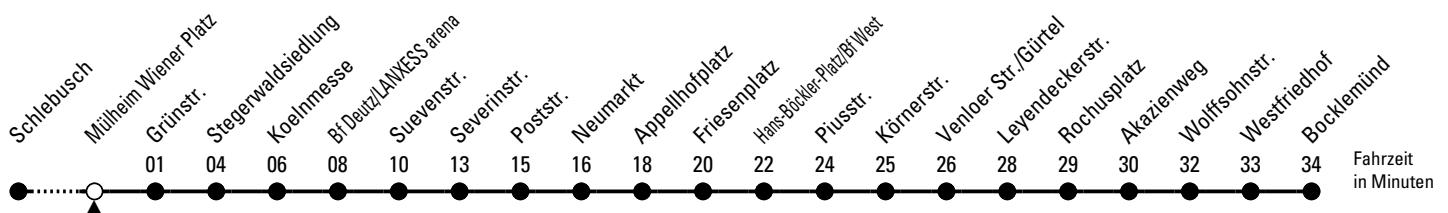

4

Richtung **Bocklemünd**

über Deutz - Neumarkt - Friesenplatz - Ehrenfeld - Bickendorf

AbfahrtsHaltestelle: Mülheim Wiener Platz

Gültig ab 11.12.2022

ohne Gewähr

🕒	Montag - Freitag	Samstag	Sonn- und Feiertag	🕒
0	22 ◊ 51 ◊	22 ◊ 51 ◊	22 ◊ 51 ◊	0
1	--	21 ◊ 51 ◊	21 ◊ 51 ◊	1
2	--	21 ◊ 51 ◊	21 ◊ 51 ◊	2
3	--	21 ◊ 51 ◊	21 ◊ 51 ◊	3
4	33 53	21 ◊ 59	21 ◊ 51 ◊	4
5	13 33 53	29 44 59	21 ◊ 51 ◊	5
6	08 18 28 38 48 58	14 29 44 59	21 ◊ 51 ◊	6
7	08 18 28 38 48 58	14 29 44 59	21 ◊ 51 ◊	7
8	08 18 28 38 48 58	14 29 38 48 58	21 ◊ 51 ◊	8
9	08 18 28 38 48 58	08 18 28 38 48 58	14 ◊ 29 ◊ 44 ◊ 59 ◊	9
10	08 18 28 38 48 58	08 18 28 38 48 58	14 ◊ 29 ◊ 44 ◊ 59 ◊	10
11	08 18 28 38 48 58	08 18 28 38 48 58	14 ◊ 29 ◊ 44 59	11
12	08 18 28 38 48 58	08 18 28 38 48 58	14 29 44 59	12
13	08 18 28 38 48 58	08 18 28 38 48 58	14 29 44 59	13
14	08 18 28 38 48 58	08 18 28 38 48 58	14 29 44 59	14
15	08 18 28 38 48 58	08 18 28 38 48 58	14 29 44 59	15
16	08 18 28 38 48 58	08 18 28 38 48 58	14 29 44 59	16
17	08 18 28 38 48 58	08 18 28 38 48 58	14 29 44 59	17
18	08 18 28 38 48 58	08 18 28 38 48 58	14 29 44 59	18
19	08 18 28 38 48 58	08 18 28 38 48 58	14 29 44 59	19
20	08 18 29 ◊ 44 ◊ 59 ◊	08 18 29 ◊ 44 ◊ 59 ◊	14 ◊ 29 ◊ 44 ◊ 59 ◊	20
21	14 ◊ 29 ◊ 44 ◊ 59 ◊	14 ◊ 29 ◊ 44 ◊ 59 ◊	14 ◊ 29 ◊ 44 ◊ 59 ◊	21
22	14 ◊ 29 ◊ 44 ◊ 59 ◊	14 ◊ 29 ◊ 44 ◊ 59 ◊	14 ◊ 29 ◊ 44 ◊ 59 ◊	22
23	14 ◊ 29 ◊ 52 ◊	14 ◊ 29 ◊ 52 ◊	14 ◊ 29 ◊ 52 ◊	23

◊ = bis Rochusplatz

Bitte beachten Sie die Sonderfahrpläne für Weihnachten, Silvester und Karneval.

Weitere Informationen: KVB-Kundencenter und www.kvb.koeln

Sprechender Fahrplan: 0800 3 504030 (kostenlos)

Schlaue Nummer: 0800 6 504030 (kostenlos)

Abfahrten
auf Ihr Handy:
QR-Code abtografieren