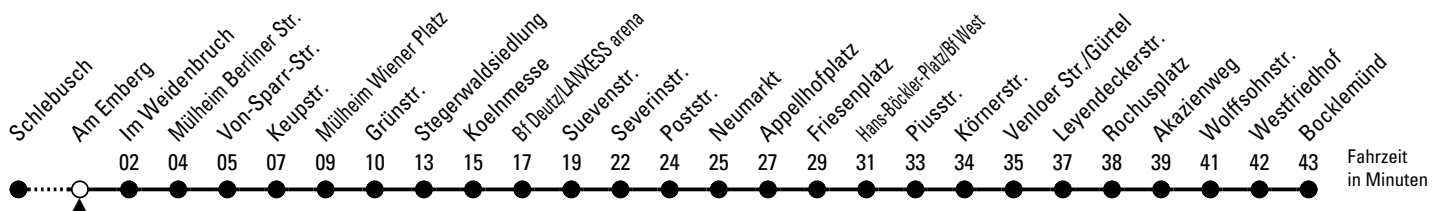

◊ = bis Rochusplatz

★ = Zur Verstärkung dieser Fahrt an Schultagen fährt um 7.27 Uhr ein Bus der Linie 104 parallel zur Stadtbahnlinie 4 bis zum Wiener Platz (Ankunft 7.42 Uhr). Dieser fährt gegenüber an der Bushaltestelle Leuchterstr. (Bussteig E) ab.

Abfahrten auf Ihr Handy: QR-Code abtrotografieren

4

Richtung Bocklemünd

über Mülheim - Deutz - Neumarkt - Friesenplatz - Ehrenfeld - Bickendorf

AbfahrtsHaltestelle: Am Emberg

Gültig ab 11.12.2022

ohne Gewähr

◊ = bis Rochusplatz

★ = Zur Verstärkung dieser Fahrt an Schultagen fährt um 7.29 Uhr ein Bus der Linie 104 parallel zur Stadtbahnlinie 4 bis zum Wiener Platz (Ankunft 7.42 Uhr). Dieser fährt an der Bushaltestelle Am Emberg der Linie 260 ab.