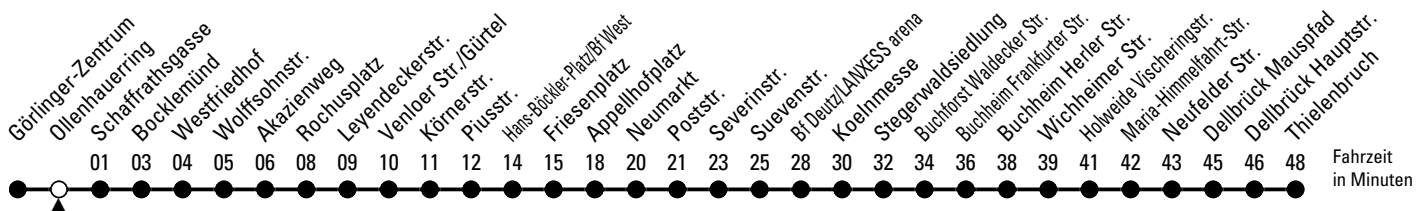

3

Richtung Thielenbruch

über Bocklemünd - Ehrenfeld - Friesenplatz - Neumarkt - Deutz - Buchforst - Buchheim - Holweide

AbfahrtsHaltestelle: Ollenhauerring

Gültig ab 11.12.2022

ohne Gewähr

🕒	Montag - Freitag	Samstag	Sonn- und Feiertag	🕒
0	18 ◊ 48 ◊	18 ◊ 48 ◊	18 ◊ 48 ◊	0
1	--	18 ◊ 48 ◊	18 ◊ 48 ◊	1
2	--	18 ◊ 48 ◊	18 ◊ 48 ◊	2
3	--	18 ◊ 48 ◊	18 ◊ 48 ◊	3
4	33 53	18 ◊ 48	18 ◊ 48 ◊	4
5	13 33 42 52	18 48	18 ◊ 48 ◊	5
6	02 12 22 32 42 52	11 26 41 56	18 ◊ 48 ◊	6
7	02 12 22 32 42 52	11 26 41 56	18 ◊ 48 ◊	7
8	02 12 22 32 42 52	11 26 41 52	18 ◊ 48 ◊	8
9	02 12 22 32 42 52	02 12 22 32 42 52	11 ◊ 26 ◊ 41 ◊ 56 ◊	9
10	02 12 22 32 42 52	02 12 22 32 42 52	11 ◊ 26 ◊ 41 ◊ 56 ◊	10
11	02 12 22 32 42 52	02 12 22 32 42 52	11 ◊ 26 ◊ 41 ◊ 56 ◊	11
12	02 12 22 32 42 52	02 12 22 32 42 52	11 ◊ 26 ◊ 41 ◊ 56 ◊	12
13	02 12 22 32 42 52	02 12 22 32 42 52	11 ◊ 26 ◊ 41 ◊ 56 ◊	13
14	02 12 22 32 42 52	02 12 22 32 42 52	11 ◊ 26 ◊ 41 ◊ 56 ◊	14
15	02 12 22 32 42 52	02 12 22 32 42 52	11 ◊ 26 ◊ 41 ◊ 56 ◊	15
16	02 12 22 32 42 52	02 12 22 32 42 52	11 ◊ 26 ◊ 41 ◊ 56 ◊	16
17	02 12 22 32 42 52	02 12 22 32 42 52	11 ◊ 26 ◊ 41 ◊ 56 ◊	17
18	02 12 22 32 42 52	02 12 22 32 42 52	11 ◊ 26 ◊ 41 ◊ 56 ◊	18
19	02 12 22 32 42 52 ◊	02 12 22 32 42 52 ◊	11 ◊ 26 ◊ 41 ◊ 56 ◊	19
20	02 ◊ 11 ◊ 26 ◊ 41 ◊ 56 ◊	02 ◊ 11 ◊ 26 ◊ 41 ◊ 56 ◊	11 ◊ 26 ◊ 41 ◊ 56 ◊	20
21	11 ◊ 26 ◊ 41 ◊ 56 ◊	11 ◊ 26 ◊ 41 ◊ 56 ◊	11 ◊ 26 ◊ 41 ◊ 56 ◊	21
22	11 ◊ 26 ◊ 41 ◊ 56 ◊	11 ◊ 26 ◊ 41 ◊ 56 ◊	11 ◊ 26 ◊ 41 ◊ 56 ◊	22
23	11 ◊ 26 ◊ 48 ◊	11 ◊ 26 ◊ 48 ◊	11 ◊ 26 ◊ 48 ◊	23

◊ = bis Holweide Vischeringstr.

Bitte beachten Sie die Sonderfahrpläne für Weihnachten, Silvester und Karneval.

Weitere Informationen: KVB-Kundencenter und www.kvb.koeln

Sprechender Fahrplan: 0800 3 504030 (kostenlos)

Schlaue Nummer: 0800 6 504030 (kostenlos)

Abfahrten auf Ihr Handy: QR-Code abtografieren