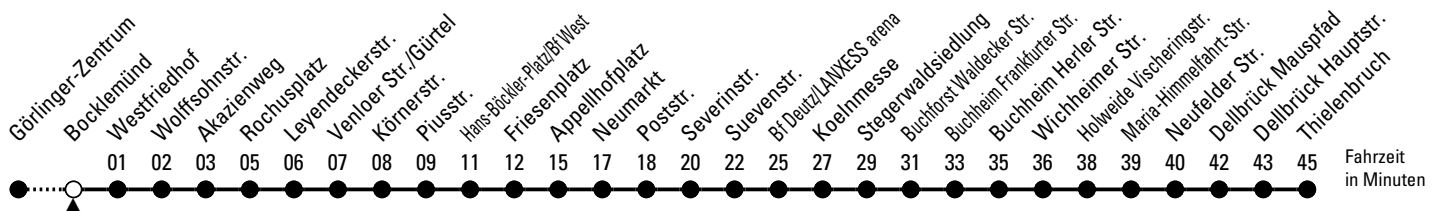

3

Richtung Thielenbruch

über Ehrenfeld - Friesenplatz - Neumarkt - Deutz - Buchforst - Buchheim - Holweide

AbfahrtsHaltestelle: Bocklemünd

Gültig ab 11.12.2022

ohne Gewähr

🕒	Montag - Freitag	Samstag	Sonn- und Feiertag	🕒
0	21 ◊ 51 ◊	21 ◊ 51 ◊	21 ◊ 51 ◊	0
1	--	21 ◊ 51 ◊	21 ◊ 51 ◊	1
2	--	21 ◊ 51 ◊	21 ◊ 51 ◊	2
3	--	21 ◊ 51 ◊	21 ◊ 51 ◊	3
4	36 56	21 ◊ 51	21 ◊ 51 ◊	4
5	16 36 45 55	21 51	21 ◊ 51 ◊	5
6	05 15 25 35 45 55	14 29 44 59	21 ◊ 51 ◊	6
7	05 15 25 35 45 55	14 29 44 59	21 ◊ 51 ◊	7
8	05 15 25 35 45 55	14 29 44 55	21 ◊ 51 ◊	8
9	05 15 25 35 45 55	05 15 25 35 45 55	14 ◊ 29 ◊ 44 ◊ 59 ◊	9
10	05 15 25 35 45 55	05 15 25 35 45 55	14 ◊ 29 ◊ 44 ◊ 59 ◊	10
11	05 15 25 35 45 55	05 15 25 35 45 55	14 ◊ 29 ◊ 44 ◊ 59 ◊	11
12	05 15 25 35 45 55	05 15 25 35 45 55	14 ◊ 29 ◊ 44 ◊ 59 ◊	12
13	05 15 25 35 45 55	05 15 25 35 45 55	14 ◊ 29 ◊ 44 ◊ 59 ◊	13
14	05 15 25 35 45 55	05 15 25 35 45 55	14 ◊ 29 ◊ 44 ◊ 59 ◊	14
15	05 15 25 35 45 55	05 15 25 35 45 55	14 ◊ 29 ◊ 44 ◊ 59 ◊	15
16	05 15 25 35 45 55	05 15 25 35 45 55	14 ◊ 29 ◊ 44 ◊ 59 ◊	16
17	05 15 25 35 45 55	05 15 25 35 45 55	14 ◊ 29 ◊ 44 ◊ 59 ◊	17
18	05 15 25 35 45 55	05 15 25 35 45 55	14 ◊ 29 ◊ 44 ◊ 59 ◊	18
19	05 15 25 35 45 55 ◊	05 15 25 35 45 55 ◊	14 ◊ 29 ◊ 44 ◊ 59 ◊	19
20	05 ◊ 14 ◊ 29 ◊ 44 ◊ 59 ◊	05 ◊ 14 ◊ 29 ◊ 44 ◊ 59 ◊	14 ◊ 29 ◊ 44 ◊ 59 ◊	20
21	14 ◊ 29 ◊ 44 ◊ 59 ◊	14 ◊ 29 ◊ 44 ◊ 59 ◊	14 ◊ 29 ◊ 44 ◊ 59 ◊	21
22	14 ◊ 29 ◊ 44 ◊ 59 ◊	14 ◊ 29 ◊ 44 ◊ 59 ◊	14 ◊ 29 ◊ 44 ◊ 59 ◊	22
23	14 ◊ 29 ◊ 51 ◊	14 ◊ 29 ◊ 51 ◊	14 ◊ 29 ◊ 51 ◊	23

◊ = bis Holweide Vischeringstr.

Bitte beachten Sie die Sonderfahrpläne für Weihnachten, Silvester und Karneval.

Weitere Informationen: KVB-Kundencenter und www.kvb.koeln

Sprechender Fahrplan: 0800 3 504030 (kostenlos)

Schlaue Nummer: 0800 6 504030 (kostenlos)

Abfahrten
auf Ihr Handy:
QR-Code abtografieren