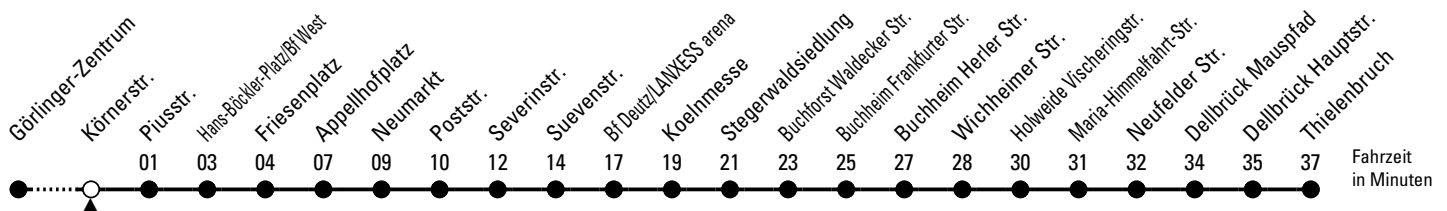

3

Richtung Thielenbruch

über Friesenplatz - Neumarkt - Deutz - Buchforst - Buchheim - Holweide

AbfahrtsHaltestelle: Körnerstr.

Gültig ab 11.12.2022

ohne Gewähr

🕒	Montag - Freitag	Samstag	Sonn- und Feiertag	🕒
0	29 ◊ 59 ◊	29 ◊ 59 ◊	29 ◊ 59 ◊	0
1	--	29 ◊ 59 ◊	29 ◊ 59 ◊	1
2	--	29 ◊ 59 ◊	29 ◊ 59 ◊	2
3	--	29 ◊ 59 ◊	29 ◊ 59 ◊	3
4	44	29 ◊ 59	29 ◊ 59 ◊	4
5	04 24 44 53	29 59	29 ◊ 59 ◊	5
6	03 13 23 33 43 53	22 37 52	29 ◊ 59 ◊	6
7	03 13 23 33 43 53	07 22 37 52	29 ◊ 59 ◊	7
8	03 13 23 33 43 53	07 22 37 52	29 ◊ 59 ◊	8
9	03 13 23 33 43 53	03 13 23 33 43 53	22 ◊ 37 ◊ 52 ◊	9
10	03 13 23 33 43 53	03 13 23 33 43 53	07 ◊ 22 ◊ 37 ◊ 52 ◊	10
11	03 13 23 33 43 53	03 13 23 33 43 53	07 ◊ 22 ◊ 37 ◊ 52 ◊	11
12	03 13 23 33 43 53	03 13 23 33 43 53	07 ◊ 22 ◊ 37 ◊ 52 ◊	12
13	03 13 23 33 43 53	03 13 23 33 43 53	07 ◊ 22 ◊ 37 ◊ 52 ◊	13
14	03 13 23 33 43 53	03 13 23 33 43 53	07 ◊ 22 ◊ 37 ◊ 52 ◊	14
15	03 13 23 33 43 53	03 13 23 33 43 53	07 ◊ 22 ◊ 37 ◊ 52 ◊	15
16	03 13 23 33 43 53	03 13 23 33 43 53	07 ◊ 22 ◊ 37 ◊ 52 ◊	16
17	03 13 23 33 43 53	03 13 23 33 43 53	07 ◊ 22 ◊ 37 ◊ 52 ◊	17
18	03 13 23 33 43 53	03 13 23 33 43 53	07 ◊ 22 ◊ 37 ◊ 52 ◊	18
19	03 13 23 33 43 53	03 13 23 33 43 53	07 ◊ 22 ◊ 37 ◊ 52 ◊	19
20	03 ◊ 13 ◊ 22 ◊ 37 ◊ 52 ◊	03 ◊ 13 ◊ 22 ◊ 37 ◊ 52 ◊	07 ◊ 22 ◊ 37 ◊ 52 ◊	20
21	07 ◊ 22 ◊ 37 ◊ 52 ◊	07 ◊ 22 ◊ 37 ◊ 52 ◊	07 ◊ 22 ◊ 37 ◊ 52 ◊	21
22	07 ◊ 22 ◊ 37 ◊ 52 ◊	07 ◊ 22 ◊ 37 ◊ 52 ◊	07 ◊ 22 ◊ 37 ◊ 52 ◊	22
23	07 ◊ 22 ◊ 37 ◊ 59 ◊	07 ◊ 22 ◊ 37 ◊ 59 ◊	07 ◊ 22 ◊ 37 ◊ 59 ◊	23

◊ = bis Holweide Vischeringstr.

Bitte beachten Sie die Sonderfahrpläne für Weihnachten, Silvester und Karneval.

Weitere Informationen: KVB-Kundencenter und www.kvb.koeln

Sprechender Fahrplan: 0800 3 504030 (kostenlos)

Schlaue Nummer: 0800 6 504030 (kostenlos)

Abfahrten auf Ihr Handy: QR-Code abtografieren