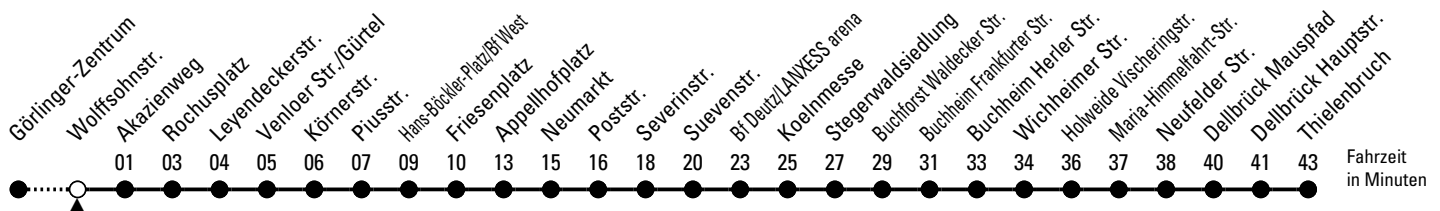

3

Richtung Thielenbruch

über Ehrenfeld - Friesenplatz - Neumarkt - Deutz - Buchforst - Buchheim - Holweide

AbfahrtsHaltestelle: Wolffsohnstr.

Gültig ab 11.12.2022

ohne Gewähr

🕒	Montag - Freitag	Samstag	Sonn- und Feiertag	🕒
0	23 ◊ 53 ◊	23 ◊ 53 ◊	23 ◊ 53 ◊	0
1	--	23 ◊ 53 ◊	23 ◊ 53 ◊	1
2	--	23 ◊ 53 ◊	23 ◊ 53 ◊	2
3	--	23 ◊ 53 ◊	23 ◊ 53 ◊	3
4	38 58	23 ◊ 53	23 ◊ 53 ◊	4
5	18 38 47 57	23 53	23 ◊ 53 ◊	5
6	07 17 27 37 47 57	16 31 46	23 ◊ 53 ◊	6
7	07 17 27 37 47 57	01 16 31 46	23 ◊ 53 ◊	7
8	07 17 27 37 47 57	01 16 31 46 57	23 ◊ 53 ◊	8
9	07 17 27 37 47 57	07 17 27 37 47 57	16 ◊ 31 ◊ 46 ◊	9
10	07 17 27 37 47 57	07 17 27 37 47 57	01 ◊ 16 ◊ 31 ◊ 46 ◊	10
11	07 17 27 37 47 57	07 17 27 37 47 57	01 ◊ 16 ◊ 31 ◊ 46 ◊	11
12	07 17 27 37 47 57	07 17 27 37 47 57	01 ◊ 16 ◊ 31 ◊ 46 ◊	12
13	07 17 27 37 47 57	07 17 27 37 47 57	01 ◊ 16 ◊ 31 ◊ 46 ◊	13
14	07 17 27 37 47 57	07 17 27 37 47 57	01 ◊ 16 ◊ 31 ◊ 46 ◊	14
15	07 17 27 37 47 57	07 17 27 37 47 57	01 ◊ 16 ◊ 31 ◊ 46 ◊	15
16	07 17 27 37 47 57	07 17 27 37 47 57	01 ◊ 16 ◊ 31 ◊ 46 ◊	16
17	07 17 27 37 47 57	07 17 27 37 47 57	01 ◊ 16 ◊ 31 ◊ 46 ◊	17
18	07 17 27 37 47 57	07 17 27 37 47 57	01 ◊ 16 ◊ 31 ◊ 46 ◊	18
19	07 17 27 37 47 57 ◊	07 17 27 37 47 57 ◊	01 ◊ 16 ◊ 31 ◊ 46 ◊	19
20	07 ◊ 16 ◊ 31 ◊ 46 ◊	07 ◊ 16 ◊ 31 ◊ 46 ◊	01 ◊ 16 ◊ 31 ◊ 46 ◊	20
21	01 ◊ 16 ◊ 31 ◊ 46 ◊	01 ◊ 16 ◊ 31 ◊ 46 ◊	01 ◊ 16 ◊ 31 ◊ 46 ◊	21
22	01 ◊ 16 ◊ 31 ◊ 46 ◊	01 ◊ 16 ◊ 31 ◊ 46 ◊	01 ◊ 16 ◊ 31 ◊ 46 ◊	22
23	01 ◊ 16 ◊ 31 ◊ 53 ◊	01 ◊ 16 ◊ 31 ◊ 53 ◊	01 ◊ 16 ◊ 31 ◊ 53 ◊	23

◊ = bis Holweide Vischeringstr.

Bitte beachten Sie die Sonderfahrpläne für Weihnachten, Silvester und Karneval.

Weitere Informationen: KVB-Kundencenter und www.kvb.koeln

Sprechender Fahrplan: 0800 3 504030 (kostenlos)

Schlaue Nummer: 0800 6 504030 (kostenlos)

Abfahrten auf Ihr Handy: QR-Code abtografieren