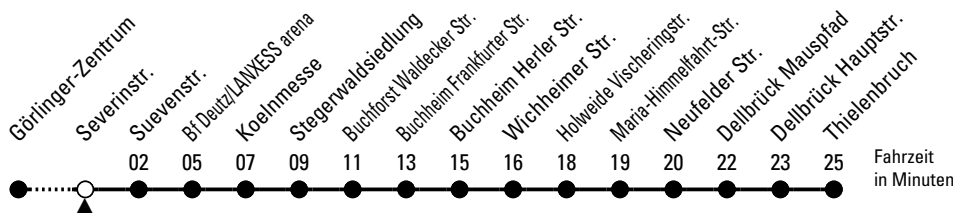

3

Richtung Thielenbruch

über Deutz - Buchforst - Buchheim - Holweide - Dellbrück

AbfahrtsHaltestelle: Severinstr.

Gültig ab 11.12.2022

ohne Gewähr

🕒	Montag - Freitag	Samstag	Sonn- und Feiertag	🕒
0	10 ◊ 40 ◊	10 ◊ 40 ◊	10 ◊ 40 ◊	0
1	10 ◊	10 ◊ 40 ◊	10 ◊ 40 ◊	1
2	--	10 ◊ 40 ◊	10 ◊ 40 ◊	2
3	--	10 ◊ 40 ◊	10 ◊ 40 ◊	3
4	55	10 ◊ 40 ◊	10 ◊ 40 ◊	4
5	15 35 55	10 40	10 ◊ 40 ◊	5
6	05 15 25 35 45 55	10 33 48	10 ◊ 40 ◊	6
7	05 15 25 35 45 55	03 18 33 48	10 ◊ 40 ◊	7
8	05 15 25 35 45 55	03 18 33 48	10 ◊ 40 ◊	8
9	05 15 25 35 45 55	03 15 25 35 45 55	10 ◊ 33 ◊ 48 ◊	9
10	05 15 25 35 45 55	05 15 25 35 45 55	03 ◊ 18 ◊ 33 ◊ 48 ◊	10
11	05 15 25 35 45 55	05 15 25 35 45 55	03 ◊ 18 ◊ 33 ◊ 48 ◊	11
12	05 15 25 35 45 55	05 15 25 35 45 55	03 ◊ 18 ◊ 33 ◊ 48 ◊	12
13	05 15 25 35 45 55	05 15 25 35 45 55	03 ◊ 18 ◊ 33 ◊ 48 ◊	13
14	05 15 25 35 45 55	05 15 25 35 45 55	03 ◊ 18 ◊ 33 ◊ 48 ◊	14
15	05 15 25 35 45 55	05 15 25 35 45 55	03 ◊ 18 ◊ 33 ◊ 48 ◊	15
16	05 15 25 35 45 55	05 15 25 35 45 55	03 ◊ 18 ◊ 33 ◊ 48 ◊	16
17	05 15 25 35 45 55	05 15 25 35 45 55	03 ◊ 18 ◊ 33 ◊ 48 ◊	17
18	05 15 25 35 45 55	05 15 25 35 45 55	03 ◊ 18 ◊ 33 ◊ 48 ◊	18
19	05 15 25 35 45 55	05 15 25 35 45 55	03 ◊ 18 ◊ 33 ◊ 48 ◊	19
20	05 15 ◊ 25 ◊ 33 ◊ 48 ◊	05 15 ◊ 25 ◊ 33 ◊ 48 ◊	03 ◊ 18 ◊ 33 ◊ 48 ◊	20
21	03 ◊ 18 ◊ 33 ◊ 48 ◊	03 ◊ 18 ◊ 33 ◊ 48 ◊	03 ◊ 18 ◊ 33 ◊ 48 ◊	21
22	03 ◊ 18 ◊ 33 ◊ 48 ◊	03 ◊ 18 ◊ 33 ◊ 48 ◊	03 ◊ 18 ◊ 33 ◊ 48 ◊	22
23	03 ◊ 18 ◊ 33 ◊ 48 ◊	03 ◊ 18 ◊ 33 ◊ 48 ◊	03 ◊ 18 ◊ 33 ◊ 48 ◊	23

◊ = bis Holweide Vischeringstr.

Bitte beachten Sie die Sonderfahrpläne für Weihnachten, Silvester und Karneval.
Weitere Informationen: KVB-Kundencenter und www.kvb.koeln
Sprechender Fahrplan: 0800 3 504030 (kostenlos)
Schlaue Nummer: 0800 6 504030 (kostenlos)

Abfahrten auf Ihr Handy:
QR-Code abfotografieren