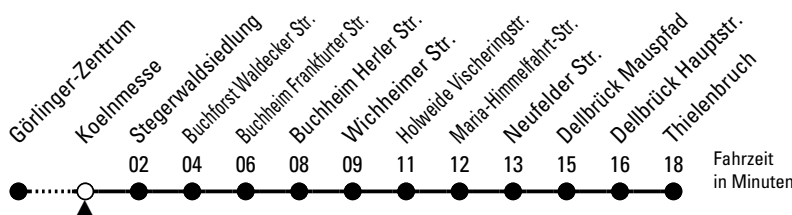

3

Richtung Thielenbruch

über Buchforst - Buchheim - Holweide - Dellbrück

AbfahrtsHaltestelle: Koelnmesse

Gültig ab 11.12.2022

ohne Gewähr

🕒	Montag - Freitag	Samstag	Sonn- und Feiertag	🕒
0	18 ◊ 48 ◊	18 ◊ 48 ◊	18 ◊ 48 ◊	0
1	18 ◊	18 ◊ 48 ◊	18 ◊ 48 ◊	1
2	--	18 ◊ 48 ◊	18 ◊ 48 ◊	2
3	--	18 ◊ 48 ◊	18 ◊ 48 ◊	3
4	--	18 ◊ 48 ◊	18 ◊ 48 ◊	4
5	01 21 41	18 48	18 ◊ 48 ◊	5
6	01 12 22 32 42 52	18 40 55	18 ◊ 48 ◊	6
7	02 12 22 32 42 52	10 25 40 55	18 ◊ 48 ◊	7
8	02 12 22 32 42 52	10 25 40 55	18 ◊ 48 ◊	8
9	02 12 22 32 42 52	10 22 32 42 52	18 ◊ 39 ◊ 54 ◊	9
10	02 12 22 32 42 52	02 12 22 32 42 52	09 ◊ 24 ◊ 39 ◊ 54 ◊	10
11	02 12 22 32 42 52	02 12 22 32 42 52	09 ◊ 24 ◊ 39 ◊ 55 ◊	11
12	02 12 22 32 42 52	02 12 22 32 42 52	10 ◊ 25 ◊ 40 ◊ 55 ◊	12
13	02 12 22 32 42 52	02 12 22 32 42 52	10 ◊ 25 ◊ 40 ◊ 55 ◊	13
14	02 12 22 32 42 52	02 12 22 32 42 52	10 ◊ 25 ◊ 40 ◊ 55 ◊	14
15	02 12 22 32 42 52	02 12 22 32 42 52	10 ◊ 25 ◊ 40 ◊ 55 ◊	15
16	02 12 22 32 42 52	02 12 22 32 42 52	10 ◊ 25 ◊ 40 ◊ 55 ◊	16
17	02 12 22 32 42 52	02 12 22 32 42 52	10 ◊ 25 ◊ 40 ◊ 55 ◊	17
18	02 12 22 32 42 52	02 12 22 32 42 52	10 ◊ 25 ◊ 40 ◊ 55 ◊	18
19	02 12 22 32 42 52	02 12 22 32 42 52	10 ◊ 25 ◊ 40 ◊ 55 ◊	19
20	02 12 22 ◊ 32 ◊ 39 ◊ 54 ◊	02 12 22 ◊ 32 ◊ 39 ◊ 54 ◊	10 ◊ 25 ◊ 39 ◊ 54 ◊	20
21	09 ◊ 24 ◊ 39 ◊ 54 ◊	09 ◊ 24 ◊ 39 ◊ 54 ◊	09 ◊ 24 ◊ 39 ◊ 54 ◊	21
22	09 ◊ 24 ◊ 39 ◊ 54 ◊	09 ◊ 24 ◊ 39 ◊ 54 ◊	09 ◊ 24 ◊ 39 ◊ 54 ◊	22
23	09 ◊ 24 ◊ 39 ◊ 54 ◊	09 ◊ 24 ◊ 39 ◊ 54 ◊	09 ◊ 24 ◊ 39 ◊ 54 ◊	23

◊ = bis Holweide Vischeringstr.

Bitte beachten Sie die Sonderfahrpläne für Weihnachten, Silvester und Karneval.

Weitere Informationen: KVB-Kundencenter und www.kvb.koeln

Sprechender Fahrplan: 0800 3 504030 (kostenlos)

Schlaue Nummer: 0800 6 504030 (kostenlos)

Abfahrten auf Ihr Handy:
QR-Code abfotografieren