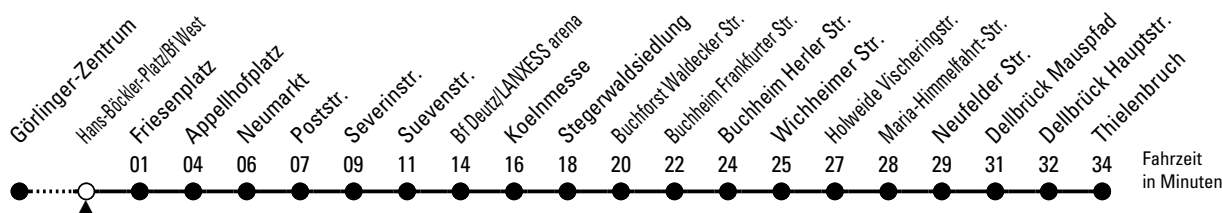

3

Richtung Thielenbruch

über Friesenplatz - Neumarkt - Deutz - Buchforst - Buchheim - Holweide

Abfahrthaltestelle: Hans-Böckler-Platz/Bf West

Gültig ab 11.12.2022

ohne Gewähr

🕒	Montag - Freitag	Samstag	Sonn- und Feiertag	🕒
0	02 ◊ 32 ◊	02 ◊ 32 ◊	02 ◊ 32 ◊	0
1	02 ◊	02 ◊ 32 ◊	02 ◊ 32 ◊	1
2	--	02 ◊ 32 ◊	02 ◊ 32 ◊	2
3	--	02 ◊ 32 ◊	02 ◊ 32 ◊	3
4	47	02 ◊ 32 ◊	02 ◊ 32 ◊	4
5	07 27 47 56	02 32	02 ◊ 32 ◊	5
6	06 16 26 36 46 56	02 25 40 55	02 ◊ 32 ◊	6
7	06 16 26 36 46 56	10 25 40 55	02 ◊ 32 ◊	7
8	06 16 26 36 46 56	10 25 40 55	02 ◊ 32 ◊	8
9	06 16 26 36 46 56	06 16 26 36 46 56	02 ◊ 25 ◊ 40 ◊ 55 ◊	9
10	06 16 26 36 46 56	06 16 26 36 46 56	10 ◊ 25 ◊ 40 ◊ 55 ◊	10
11	06 16 26 36 46 56	06 16 26 36 46 56	10 ◊ 25 ◊ 40 ◊ 55 ◊	11
12	06 16 26 36 46 56	06 16 26 36 46 56	10 ◊ 25 ◊ 40 ◊ 55 ◊	12
13	06 16 26 36 46 56	06 16 26 36 46 56	10 ◊ 25 ◊ 40 ◊ 55 ◊	13
14	06 16 26 36 46 56	06 16 26 36 46 56	10 ◊ 25 ◊ 40 ◊ 55 ◊	14
15	06 16 26 36 46 56	06 16 26 36 46 56	10 ◊ 25 ◊ 40 ◊ 55 ◊	15
16	06 16 26 36 46 56	06 16 26 36 46 56	10 ◊ 25 ◊ 40 ◊ 55 ◊	16
17	06 16 26 36 46 56	06 16 26 36 46 56	10 ◊ 25 ◊ 40 ◊ 55 ◊	17
18	06 16 26 36 46 56	06 16 26 36 46 56	10 ◊ 25 ◊ 40 ◊ 55 ◊	18
19	06 16 26 36 46 56	06 16 26 36 46 56	10 ◊ 25 ◊ 40 ◊ 55 ◊	19
20	06 ◊ 16 ◊ 25 ◊ 40 ◊ 55 ◊	06 ◊ 16 ◊ 25 ◊ 40 ◊ 55 ◊	10 ◊ 25 ◊ 40 ◊ 55 ◊	20
21	10 ◊ 25 ◊ 40 ◊ 55 ◊	10 ◊ 25 ◊ 40 ◊ 55 ◊	10 ◊ 25 ◊ 40 ◊ 55 ◊	21
22	10 ◊ 25 ◊ 40 ◊ 55 ◊	10 ◊ 25 ◊ 40 ◊ 55 ◊	10 ◊ 25 ◊ 40 ◊ 55 ◊	22
23	10 ◊ 25 ◊ 40 ◊	10 ◊ 25 ◊ 40 ◊	10 ◊ 25 ◊ 40 ◊	23

◊ = bis Holweide Vischeringstr.

Bitte beachten Sie die Sonderfahrpläne für Weihnachten, Silvester und Karneval.

Weitere Informationen: KVB-Kundencenter und www.kvb.koeln

Sprechender Fahrplan: 0800 3 504030 (kostenlos)

Schlaue Nummer: 0800 6 504030 (kostenlos)

Abfahrten
auf Ihr Handy:
QR-Code abtografieren