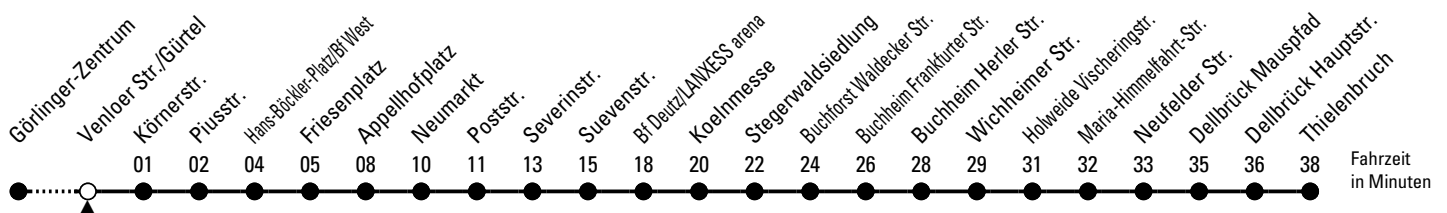

3

Richtung Thielenbruch

über Friesenplatz - Neumarkt - Deutz - Buchforst - Buchheim - Holweide

AbfahrtsHaltestelle: Venloer Str./Gürtel

Gültig ab 11.12.2022

ohne Gewähr

🕒	Montag - Freitag	Samstag	Sonn- und Feiertag	🕒
0	28 ◊ 58 ◊	28 ◊ 58 ◊	28 ◊ 58 ◊	0
1	--	28 ◊ 58 ◊	28 ◊ 58 ◊	1
2	--	28 ◊ 58 ◊	28 ◊ 58 ◊	2
3	--	28 ◊ 58 ◊	28 ◊ 58 ◊	3
4	43	28 ◊ 58	28 ◊ 58 ◊	4
5	03 23 43 52	28 58	28 ◊ 58 ◊	5
6	02 12 22 32 42 52	21 36 51	28 ◊ 58 ◊	6
7	02 12 22 32 42 52	06 21 36 51	28 ◊ 58 ◊	7
8	02 12 22 32 42 52	06 21 36 51	28 ◊ 58 ◊	8
9	02 12 22 32 42 52	02 12 22 32 42 52	21 ◊ 36 ◊ 51 ◊	9
10	02 12 22 32 42 52	02 12 22 32 42 52	06 ◊ 21 ◊ 36 ◊ 51 ◊	10
11	02 12 22 32 42 52	02 12 22 32 42 52	06 ◊ 21 ◊ 36 ◊ 51 ◊	11
12	02 12 22 32 42 52	02 12 22 32 42 52	06 ◊ 21 ◊ 36 ◊ 51 ◊	12
13	02 12 22 32 42 52	02 12 22 32 42 52	06 ◊ 21 ◊ 36 ◊ 51 ◊	13
14	02 12 22 32 42 52	02 12 22 32 42 52	06 ◊ 21 ◊ 36 ◊ 51 ◊	14
15	02 12 22 32 42 52	02 12 22 32 42 52	06 ◊ 21 ◊ 36 ◊ 51 ◊	15
16	02 12 22 32 42 52	02 12 22 32 42 52	06 ◊ 21 ◊ 36 ◊ 51 ◊	16
17	02 12 22 32 42 52	02 12 22 32 42 52	06 ◊ 21 ◊ 36 ◊ 51 ◊	17
18	02 12 22 32 42 52	02 12 22 32 42 52	06 ◊ 21 ◊ 36 ◊ 51 ◊	18
19	02 12 22 32 42 52	02 12 22 32 42 52	06 ◊ 21 ◊ 36 ◊ 51 ◊	19
20	02 ◊ 12 ◊ 21 ◊ 36 ◊ 51 ◊	02 ◊ 12 ◊ 21 ◊ 36 ◊ 51 ◊	06 ◊ 21 ◊ 36 ◊ 51 ◊	20
21	06 ◊ 21 ◊ 36 ◊ 51 ◊	06 ◊ 21 ◊ 36 ◊ 51 ◊	06 ◊ 21 ◊ 36 ◊ 51 ◊	21
22	06 ◊ 21 ◊ 36 ◊ 51 ◊	06 ◊ 21 ◊ 36 ◊ 51 ◊	06 ◊ 21 ◊ 36 ◊ 51 ◊	22
23	06 ◊ 21 ◊ 36 ◊ 58 ◊	06 ◊ 21 ◊ 36 ◊ 58 ◊	06 ◊ 21 ◊ 36 ◊ 58 ◊	23

◊ = bis Holweide Vischeringstr.

Bitte beachten Sie die Sonderfahrpläne für Weihnachten, Silvester und Karneval.

Weitere Informationen: KVB-Kundencenter und www.kvb.koeln

Sprechender Fahrplan: 0800 3 504030 (kostenlos)

Schlaue Nummer: 0800 6 504030 (kostenlos)

Abfahrten auf Ihr Handy:
QR-Code abtografieren