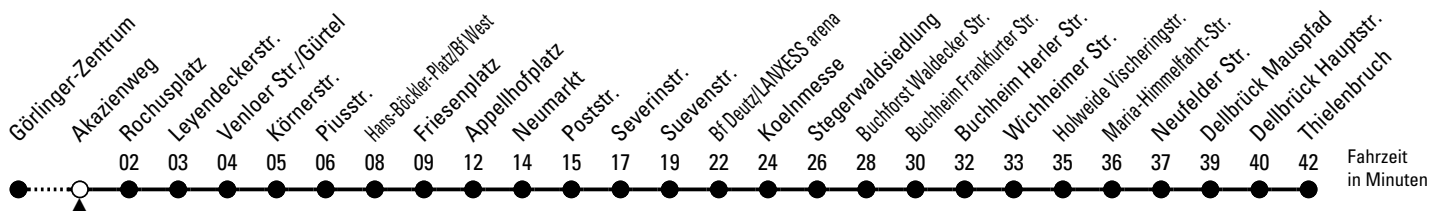

3

Richtung Thielenbruch

über Ehrenfeld - Friesenplatz - Neumarkt - Deutz - Buchforst - Buchheim - Holweide

AbfahrtsHaltestelle: Akazienweg

Gültig ab 11.12.2022

ohne Gewähr

🕒	Montag - Freitag	Samstag	Sonn- und Feiertag	🕒
0	24 ◊ 54 ◊	24 ◊ 54 ◊	24 ◊ 54 ◊	0
1	--	24 ◊ 54 ◊	24 ◊ 54 ◊	1
2	--	24 ◊ 54 ◊	24 ◊ 54 ◊	2
3	--	24 ◊ 54 ◊	24 ◊ 54 ◊	3
4	39 59	24 ◊ 54	24 ◊ 54 ◊	4
5	19 39 48 58	24 54	24 ◊ 54 ◊	5
6	08 18 28 38 48 58	17 32 47	24 ◊ 54 ◊	6
7	08 18 28 38 48 58	02 17 32 47	24 ◊ 54 ◊	7
8	08 18 28 38 48 58	02 17 32 47 58	24 ◊ 54 ◊	8
9	08 18 28 38 48 58	08 18 28 38 48 58	17 ◊ 32 ◊ 47 ◊	9
10	08 18 28 38 48 58	08 18 28 38 48 58	02 ◊ 17 ◊ 32 ◊ 47 ◊	10
11	08 18 28 38 48 58	08 18 28 38 48 58	02 ◊ 17 ◊ 32 ◊ 47 ◊	11
12	08 18 28 38 48 58	08 18 28 38 48 58	02 ◊ 17 ◊ 32 ◊ 47 ◊	12
13	08 18 28 38 48 58	08 18 28 38 48 58	02 ◊ 17 ◊ 32 ◊ 47 ◊	13
14	08 18 28 38 48 58	08 18 28 38 48 58	02 ◊ 17 ◊ 32 ◊ 47 ◊	14
15	08 18 28 38 48 58	08 18 28 38 48 58	02 ◊ 17 ◊ 32 ◊ 47 ◊	15
16	08 18 28 38 48 58	08 18 28 38 48 58	02 ◊ 17 ◊ 32 ◊ 47 ◊	16
17	08 18 28 38 48 58	08 18 28 38 48 58	02 ◊ 17 ◊ 32 ◊ 47 ◊	17
18	08 18 28 38 48 58	08 18 28 38 48 58	02 ◊ 17 ◊ 32 ◊ 47 ◊	18
19	08 18 28 38 48 58 ◊	08 18 28 38 48 58 ◊	02 ◊ 17 ◊ 32 ◊ 47 ◊	19
20	08 ◊ 17 ◊ 32 ◊ 47 ◊	08 ◊ 17 ◊ 32 ◊ 47 ◊	02 ◊ 17 ◊ 32 ◊ 47 ◊	20
21	02 ◊ 17 ◊ 32 ◊ 47 ◊	02 ◊ 17 ◊ 32 ◊ 47 ◊	02 ◊ 17 ◊ 32 ◊ 47 ◊	21
22	02 ◊ 17 ◊ 32 ◊ 47 ◊	02 ◊ 17 ◊ 32 ◊ 47 ◊	02 ◊ 17 ◊ 32 ◊ 47 ◊	22
23	02 ◊ 17 ◊ 32 ◊ 54 ◊	02 ◊ 17 ◊ 32 ◊ 54 ◊	02 ◊ 17 ◊ 32 ◊ 54 ◊	23

◊ = bis Holweide Vischeringstr.

Bitte beachten Sie die Sonderfahrpläne für Weihnachten, Silvester und Karneval.

Weitere Informationen: KVB-Kundencenter und www.kvb.koeln

Sprechender Fahrplan: 0800 3 504030 (kostenlos)

Schlaue Nummer: 0800 6 504030 (kostenlos)

Abfahrten auf Ihr Handy: QR-Code abtografieren