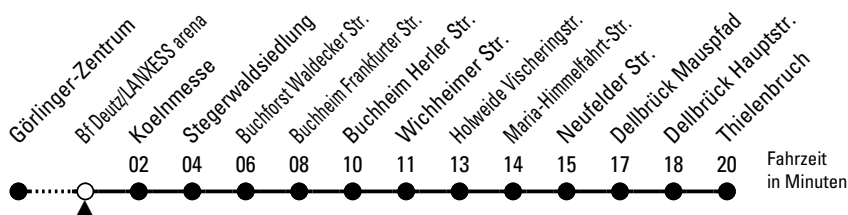

3

Richtung Thielenbruch

über Buchforst - Buchheim - Holweide - Dellbrück

Abfahrthaltestelle: Bf Deutz/LANXESS arena

Gültig ab 11.12.2022

ohne Gewähr

🕒	Montag - Freitag	Samstag	Sonn- und Feiertag	🕒
0	16 ◊ 46 ◊	16 ◊ 46 ◊	16 ◊ 46 ◊	0
1	16 ◊	16 ◊ 46 ◊	16 ◊ 46 ◊	1
2	--	16 ◊ 46 ◊	16 ◊ 46 ◊	2
3	--	16 ◊ 46 ◊	16 ◊ 46 ◊	3
4	59	16 ◊ 46 ◊	16 ◊ 46 ◊	4
5	19 39 59	16 46	16 ◊ 46 ◊	5
6	10 20 30 40 50	16 38 53	16 ◊ 46 ◊	6
7	00 10 20 30 40 50	08 23 38 53	16 ◊ 46 ◊	7
8	00 10 20 30 40 50	08 23 38 53	16 ◊ 46 ◊	8
9	00 10 20 30 40 50	08 20 30 40 50	16 ◊ 37 ◊ 52 ◊	9
10	00 10 20 30 40 50	00 10 20 30 40 50	07 ◊ 22 ◊ 37 ◊ 52 ◊	10
11	00 10 20 30 40 50	00 10 20 30 40 50	07 ◊ 22 ◊ 37 ◊ 53 ◊	11
12	00 10 20 30 40 50	00 10 20 30 40 50	08 ◊ 23 ◊ 38 ◊ 53 ◊	12
13	00 10 20 30 40 50	00 10 20 30 40 50	08 ◊ 23 ◊ 38 ◊ 53 ◊	13
14	00 10 20 30 40 50	00 10 20 30 40 50	08 ◊ 23 ◊ 38 ◊ 53 ◊	14
15	00 10 20 30 40 50	00 10 20 30 40 50	08 ◊ 23 ◊ 38 ◊ 53 ◊	15
16	00 10 20 30 40 50	00 10 20 30 40 50	08 ◊ 23 ◊ 38 ◊ 53 ◊	16
17	00 10 20 30 40 50	00 10 20 30 40 50	08 ◊ 23 ◊ 38 ◊ 53 ◊	17
18	00 10 20 30 40 50	00 10 20 30 40 50	08 ◊ 23 ◊ 38 ◊ 53 ◊	18
19	00 10 20 30 40 50	00 10 20 30 40 50	08 ◊ 23 ◊ 38 ◊ 53 ◊	19
20	00 10 20 ◊ 30 ◊ 37 ◊ 52 ◊	00 10 20 ◊ 30 ◊ 37 ◊ 52 ◊	08 ◊ 23 ◊ 37 ◊ 52 ◊	20
21	07 ◊ 22 ◊ 37 ◊ 52 ◊	07 ◊ 22 ◊ 37 ◊ 52 ◊	07 ◊ 22 ◊ 37 ◊ 52 ◊	21
22	07 ◊ 22 ◊ 37 ◊ 52 ◊	07 ◊ 22 ◊ 37 ◊ 52 ◊	07 ◊ 22 ◊ 37 ◊ 52 ◊	22
23	07 ◊ 22 ◊ 37 ◊ 52 ◊	07 ◊ 22 ◊ 37 ◊ 52 ◊	07 ◊ 22 ◊ 37 ◊ 52 ◊	23

◊ = bis Holweide Vischeringstr.

Bitte beachten Sie die Sonderfahrpläne für Weihnachten, Silvester und Karneval.

Weitere Informationen: KVB-Kundencenter und www.kvb.koeln

Sprechender Fahrplan: 0800 3 504030 (kostenlos)

Schlaue Nummer: 0800 6 504030 (kostenlos)

Abfahrten auf Ihr Handy:
QR-Code abfotografieren