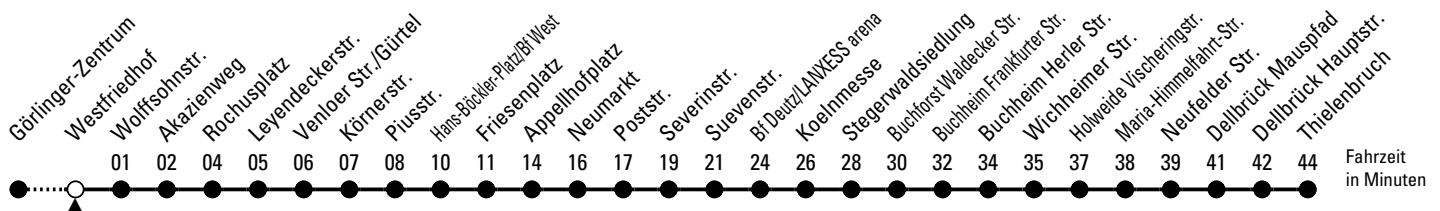

3

Richtung Thielenbruch

über Ehrenfeld - Friesenplatz - Neumarkt - Deutz - Buchforst - Buchheim - Holweide

AbfahrtsHaltestelle: Westfriedhof

Gültig ab 11.12.2022

ohne Gewähr

🕒	Montag - Freitag	Samstag	Sonn- und Feiertag	🕒
0	22 ◊ 52 ◊	22 ◊ 52 ◊	22 ◊ 52 ◊	0
1	--	22 ◊ 52 ◊	22 ◊ 52 ◊	1
2	--	22 ◊ 52 ◊	22 ◊ 52 ◊	2
3	--	22 ◊ 52 ◊	22 ◊ 52 ◊	3
4	37 57	22 ◊ 52	22 ◊ 52 ◊	4
5	17 37 46 56	22 52	22 ◊ 52 ◊	5
6	06 16 26 36 46 56	15 30 45	22 ◊ 52 ◊	6
7	06 16 26 36 46 56	00 15 30 45	22 ◊ 52 ◊	7
8	06 16 26 36 46 56	00 15 30 45 56	22 ◊ 52 ◊	8
9	06 16 26 36 46 56	06 16 26 36 46 56	15 ◊ 30 ◊ 45 ◊	9
10	06 16 26 36 46 56	06 16 26 36 46 56	00 ◊ 15 ◊ 30 ◊ 45 ◊	10
11	06 16 26 36 46 56	06 16 26 36 46 56	00 ◊ 15 ◊ 30 ◊ 45 ◊	11
12	06 16 26 36 46 56	06 16 26 36 46 56	00 ◊ 15 ◊ 30 ◊ 45 ◊	12
13	06 16 26 36 46 56	06 16 26 36 46 56	00 ◊ 15 ◊ 30 ◊ 45 ◊	13
14	06 16 26 36 46 56	06 16 26 36 46 56	00 ◊ 15 ◊ 30 ◊ 45 ◊	14
15	06 16 26 36 46 56	06 16 26 36 46 56	00 ◊ 15 ◊ 30 ◊ 45 ◊	15
16	06 16 26 36 46 56	06 16 26 36 46 56	00 ◊ 15 ◊ 30 ◊ 45 ◊	16
17	06 16 26 36 46 56	06 16 26 36 46 56	00 ◊ 15 ◊ 30 ◊ 45 ◊	17
18	06 16 26 36 46 56	06 16 26 36 46 56	00 ◊ 15 ◊ 30 ◊ 45 ◊	18
19	06 16 26 36 46 56 ◊	06 16 26 36 46 56 ◊	00 ◊ 15 ◊ 30 ◊ 45 ◊	19
20	06 ◊ 15 ◊ 30 ◊ 45 ◊	06 ◊ 15 ◊ 30 ◊ 45 ◊	00 ◊ 15 ◊ 30 ◊ 45 ◊	20
21	00 ◊ 15 ◊ 30 ◊ 45 ◊	00 ◊ 15 ◊ 30 ◊ 45 ◊	00 ◊ 15 ◊ 30 ◊ 45 ◊	21
22	00 ◊ 15 ◊ 30 ◊ 45 ◊	00 ◊ 15 ◊ 30 ◊ 45 ◊	00 ◊ 15 ◊ 30 ◊ 45 ◊	22
23	00 ◊ 15 ◊ 30 ◊ 52 ◊	00 ◊ 15 ◊ 30 ◊ 52 ◊	00 ◊ 15 ◊ 30 ◊ 52 ◊	23

◊ = bis Holweide Vischeringstr.

Bitte beachten Sie die Sonderfahrpläne für Weihnachten, Silvester und Karneval.

Weitere Informationen: KVB-Kundencenter und www.kvb.koeln

Sprechender Fahrplan: 0800 3 504030 (kostenlos)

Schlaue Nummer: 0800 6 504030 (kostenlos)

Abfahrten auf Ihr Handy:
QR-Code abtografieren