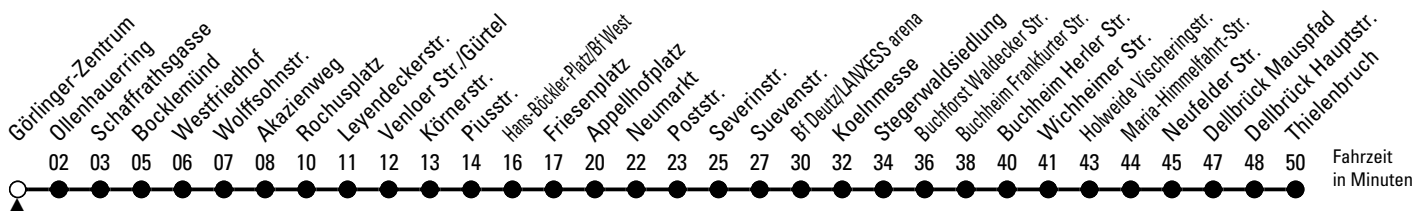

3

Richtung Thielenbruch

über Bocklemünd - Ehrenfeld - Friesenplatz - Neumarkt - Deutz - Buchforst - Buchheim - Holweide

AbfahrtsHaltestelle: Görlinger-Zentrum

Gültig ab 11.12.2022

ohne Gewähr

🕒	Montag - Freitag	Samstag	Sonn- und Feiertag	🕒
0	16 ◊ 46 ◊	16 ◊ 46 ◊	16 ◊ 46 ◊	0
1	--	16 ◊ 46 ◊	16 ◊ 46 ◊	1
2	--	16 ◊ 46 ◊	16 ◊ 46 ◊	2
3	--	16 ◊ 46 ◊	16 ◊ 46 ◊	3
4	31 51	16 ◊ 46	16 ◊ 46 ◊	4
5	11 31 40 50	16 46	16 ◊ 46 ◊	5
6	00 10 20 30 40 50	09 24 39 54	16 ◊ 46 ◊	6
7	00 10 20 30 40 50	09 24 39 54	16 ◊ 46 ◊	7
8	00 10 20 30 40 50	09 24 39 50	16 ◊ 46 ◊	8
9	00 10 20 30 40 50	00 10 20 30 40 50	09 ◊ 24 ◊ 39 ◊ 54 ◊	9
10	00 10 20 30 40 50	00 10 20 30 40 50	09 ◊ 24 ◊ 39 ◊ 54 ◊	10
11	00 10 20 30 40 50	00 10 20 30 40 50	09 ◊ 24 ◊ 39 ◊ 54 ◊	11
12	00 10 20 30 40 50	00 10 20 30 40 50	09 ◊ 24 ◊ 39 ◊ 54 ◊	12
13	00 10 20 30 40 50	00 10 20 30 40 50	09 ◊ 24 ◊ 39 ◊ 54 ◊	13
14	00 10 20 30 40 50	00 10 20 30 40 50	09 ◊ 24 ◊ 39 ◊ 54 ◊	14
15	00 10 20 30 40 50	00 10 20 30 40 50	09 ◊ 24 ◊ 39 ◊ 54 ◊	15
16	00 10 20 30 40 50	00 10 20 30 40 50	09 ◊ 24 ◊ 39 ◊ 54 ◊	16
17	00 10 20 30 40 50	00 10 20 30 40 50	09 ◊ 24 ◊ 39 ◊ 54 ◊	17
18	00 10 20 30 40 50	00 10 20 30 40 50	09 ◊ 24 ◊ 39 ◊ 54 ◊	18
19	00 10 20 30 40 50 ◊	00 10 20 30 40 50 ◊	09 ◊ 24 ◊ 39 ◊ 54 ◊	19
20	00 ◊ 09 ◊ 24 ◊ 39 ◊ 54 ◊	00 ◊ 09 ◊ 24 ◊ 39 ◊ 54 ◊	09 ◊ 24 ◊ 39 ◊ 54 ◊	20
21	09 ◊ 24 ◊ 39 ◊ 54 ◊	09 ◊ 24 ◊ 39 ◊ 54 ◊	09 ◊ 24 ◊ 39 ◊ 54 ◊	21
22	09 ◊ 24 ◊ 39 ◊ 54 ◊	09 ◊ 24 ◊ 39 ◊ 54 ◊	09 ◊ 24 ◊ 39 ◊ 54 ◊	22
23	09 ◊ 24 ◊ 46 ◊	09 ◊ 24 ◊ 46 ◊	09 ◊ 24 ◊ 46 ◊	23

◊ = bis Holweide Vischeringstr.

Bitte beachten Sie die Sonderfahrpläne für Weihnachten, Silvester und Karneval.

Weitere Informationen: KVB-Kundencenter und www.kvb.koeln

Sprechender Fahrplan: 0800 3 504030 (kostenlos)