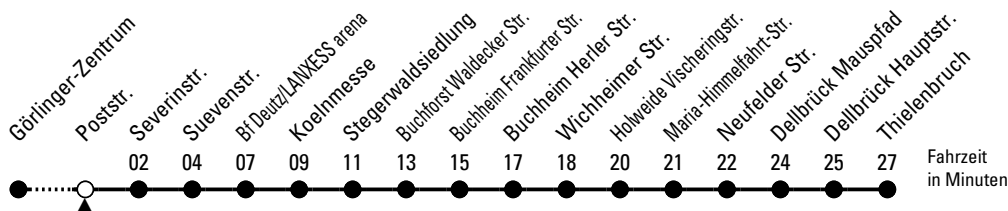

3

Richtung Thielenbruch

über Deutz - Buchforst - Buchheim - Holweide - Dellbrück

Abfahrthaltestelle: Poststr.

Gültig ab 11.12.2022

ohne Gewähr

🕒	Montag - Freitag	Samstag	Sonn- und Feiertag	🕒
0	08 ◊ 38 ◊	08 ◊ 38 ◊	08 ◊ 38 ◊	0
1	08 ◊	08 ◊ 38 ◊	08 ◊ 38 ◊	1
2	--	08 ◊ 38 ◊	08 ◊ 38 ◊	2
3	--	08 ◊ 38 ◊	08 ◊ 38 ◊	3
4	53	08 ◊ 38 ◊	08 ◊ 38 ◊	4
5	13 33 53	08 38	08 ◊ 38 ◊	5
6	03 13 23 33 43 53	08 31 46	08 ◊ 38 ◊	6
7	03 13 23 33 43 53	01 16 31 46	08 ◊ 38 ◊	7
8	03 13 23 33 43 53	01 16 31 46	08 ◊ 38 ◊	8
9	03 13 23 33 43 53	01 13 23 33 43 53	08 ◊ 31 ◊ 46 ◊	9
10	03 13 23 33 43 53	03 13 23 33 43 53	01 ◊ 16 ◊ 31 ◊ 46 ◊	10
11	03 13 23 33 43 53	03 13 23 33 43 53	01 ◊ 16 ◊ 31 ◊ 46 ◊	11
12	03 13 23 33 43 53	03 13 23 33 43 53	01 ◊ 16 ◊ 31 ◊ 46 ◊	12
13	03 13 23 33 43 53	03 13 23 33 43 53	01 ◊ 16 ◊ 31 ◊ 46 ◊	13
14	03 13 23 33 43 53	03 13 23 33 43 53	01 ◊ 16 ◊ 31 ◊ 46 ◊	14
15	03 13 23 33 43 53	03 13 23 33 43 53	01 ◊ 16 ◊ 31 ◊ 46 ◊	15
16	03 13 23 33 43 53	03 13 23 33 43 53	01 ◊ 16 ◊ 31 ◊ 46 ◊	16
17	03 13 23 33 43 53	03 13 23 33 43 53	01 ◊ 16 ◊ 31 ◊ 46 ◊	17
18	03 13 23 33 43 53	03 13 23 33 43 53	01 ◊ 16 ◊ 31 ◊ 46 ◊	18
19	03 13 23 33 43 53	03 13 23 33 43 53	01 ◊ 16 ◊ 31 ◊ 46 ◊	19
20	03 13 ◊ 23 ◊ 31 ◊ 46 ◊	03 13 ◊ 23 ◊ 31 ◊ 46 ◊	01 ◊ 16 ◊ 31 ◊ 46 ◊	20
21	01 ◊ 16 ◊ 31 ◊ 46 ◊	01 ◊ 16 ◊ 31 ◊ 46 ◊	01 ◊ 16 ◊ 31 ◊ 46 ◊	21
22	01 ◊ 16 ◊ 31 ◊ 46 ◊	01 ◊ 16 ◊ 31 ◊ 46 ◊	01 ◊ 16 ◊ 31 ◊ 46 ◊	22
23	01 ◊ 16 ◊ 31 ◊ 46 ◊	01 ◊ 16 ◊ 31 ◊ 46 ◊	01 ◊ 16 ◊ 31 ◊ 46 ◊	23

◊ = bis Holweide Vischeringstr.

Bitte beachten Sie die Sonderfahrpläne für Weihnachten, Silvester und Karneval.

Weitere Informationen: KVB-Kundencenter und www.kvb.koeln

Sprechender Fahrplan: 0800 3 504030 (kostenlos)

Schlaue Nummer: 0800 6 504030 (kostenlos)

Abfahrten
auf Ihr Handy:
QR-Code abfotografieren