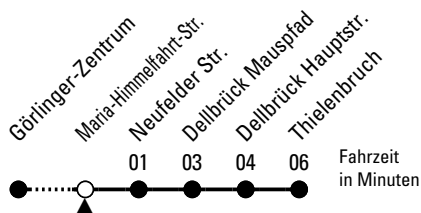

Abfahrten
auf Ihr Handy:
QR-Code abfotografieren

3

Richtung Thielenbruch

über Dellbrück

AbfahrtsHaltestelle: Maria-Himmelfahrt-Str.

Gültig ab 11.12.2022

ohne Gewähr

🕒	Montag - Freitag	Samstag	Sonn- und Feiertag	🕒
0	--	--	--	0
1	--	--	--	1
2	--	--	--	2
3	--	--	--	3
4	--	--	--	4
5	13 33 53	30	--	5
6	13 24 34 44 54	00 30 52	--	6
7	04 14 24 34 44 54	07 22 37 52	--	7
8	04 14 24 34 44 54	07 22 37 52	--	8
9	04 14 24 34 44 54	07 22 34 44 54	--	9
10	04 14 24 34 44 54	04 14 24 34 44 54	--	10
11	04 14 24 34 44 54	04 14 24 34 44 54	--	11
12	04 14 24 34 44 54	04 14 24 34 44 54	--	12
13	04 14 24 34 44 54	04 14 24 34 44 54	--	13
14	04 14 24 34 44 54	04 14 24 34 44 54	--	14
15	04 14 24 34 44 54	04 14 24 34 44 54	--	15
16	04 14 24 34 44 54	04 14 24 34 44 54	--	16
17	04 14 24 34 44 54	04 14 24 34 44 54	--	17
18	04 14 24 34 44 54	04 14 24 34 44 54	--	18
19	04 14 24 34 44 54	04 14 24 34 44 54	--	19
20	04 14 24	04 14 24	--	20
21	--	--	--	21
22	--	--	--	22
23	--	--	--	23