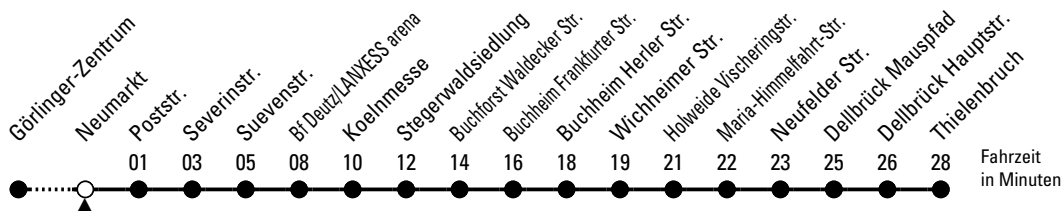

3

Richtung Thielenbruch

über Deutz - Buchforst - Buchheim - Holweide - Dellbrück

AbfahrtsHaltestelle: Neumarkt

Gültig ab 11.12.2022

ohne Gewähr

🕒	Montag - Freitag	Samstag	Sonn- und Feiertag	🕒
0	07 ◊ 37 ◊	07 ◊ 37 ◊	07 ◊ 37 ◊	0
1	07 ◊	07 ◊ 37 ◊	07 ◊ 37 ◊	1
2	--	07 ◊ 37 ◊	07 ◊ 37 ◊	2
3	--	07 ◊ 37 ◊	07 ◊ 37 ◊	3
4	52	07 ◊ 37 ◊	07 ◊ 37 ◊	4
5	12 32 52	07 37	07 ◊ 37 ◊	5
6	02 12 22 32 42 52	07 30 45	07 ◊ 37 ◊	6
7	02 12 22 32 42 52	00 15 30 45	07 ◊ 37 ◊	7
8	02 12 22 32 42 52	00 15 30 45	07 ◊ 37 ◊	8
9	02 12 22 32 42 52	00 12 22 32 42 52	07 ◊ 30 ◊ 45 ◊	9
10	02 12 22 32 42 52	02 12 22 32 42 52	00 ◊ 15 ◊ 30 ◊ 45 ◊	10
11	02 12 22 32 42 52	02 12 22 32 42 52	00 ◊ 15 ◊ 30 ◊ 45 ◊	11
12	02 12 22 32 42 52	02 12 22 32 42 52	00 ◊ 15 ◊ 30 ◊ 45 ◊	12
13	02 12 22 32 42 52	02 12 22 32 42 52	00 ◊ 15 ◊ 30 ◊ 45 ◊	13
14	02 12 22 32 42 52	02 12 22 32 42 52	00 ◊ 15 ◊ 30 ◊ 45 ◊	14
15	02 12 22 32 42 52	02 12 22 32 42 52	00 ◊ 15 ◊ 30 ◊ 45 ◊	15
16	02 12 22 32 42 52	02 12 22 32 42 52	00 ◊ 15 ◊ 30 ◊ 45 ◊	16
17	02 12 22 32 42 52	02 12 22 32 42 52	00 ◊ 15 ◊ 30 ◊ 45 ◊	17
18	02 12 22 32 42 52	02 12 22 32 42 52	00 ◊ 15 ◊ 30 ◊ 45 ◊	18
19	02 12 22 32 42 52	02 12 22 32 42 52	00 ◊ 15 ◊ 30 ◊ 45 ◊	19
20	02 12 ◊ 22 ◊ 30 ◊ 45 ◊	02 12 ◊ 22 ◊ 30 ◊ 45 ◊	00 ◊ 15 ◊ 30 ◊ 45 ◊	20
21	00 ◊ 15 ◊ 30 ◊ 45 ◊	00 ◊ 15 ◊ 30 ◊ 45 ◊	00 ◊ 15 ◊ 30 ◊ 45 ◊	21
22	00 ◊ 15 ◊ 30 ◊ 45 ◊	00 ◊ 15 ◊ 30 ◊ 45 ◊	00 ◊ 15 ◊ 30 ◊ 45 ◊	22
23	00 ◊ 15 ◊ 30 ◊ 45 ◊	00 ◊ 15 ◊ 30 ◊ 45 ◊	00 ◊ 15 ◊ 30 ◊ 45 ◊	23

◊ = bis Holweide Vischeringstr.

Bitte beachten Sie die Sonderfahrpläne für Weihnachten, Silvester und Karneval.

Weitere Informationen: KVB-Kundencenter und www.kvb.koeln

Sprechender Fahrplan: 0800 3 504030 (kostenlos)

Schlaue Nummer: 0800 6 504030 (kostenlos)

Abfahrten auf Ihr Handy:
QR-Code abfotografieren