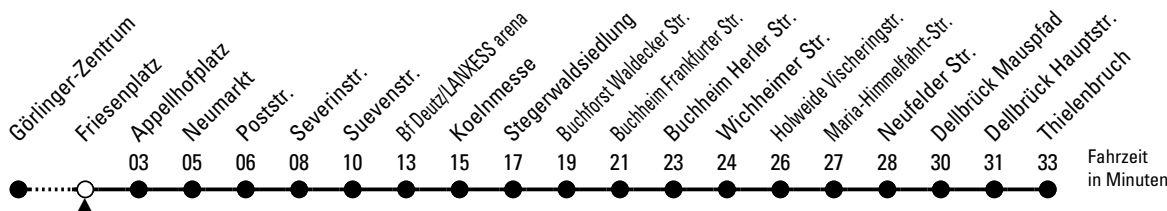

3

Richtung Thielenbruch

über Neumarkt - Deutz - Buchforst - Buchheim - Holweide - Dellbrück

AbfahrtsHaltestelle: Friesenplatz

Gültig ab 11.12.2022

ohne Gewähr

🕒	Montag - Freitag	Samstag	Sonn- und Feiertag	🕒
0	03 ◊ 33 ◊	03 ◊ 33 ◊	03 ◊ 33 ◊	0
1	03 ◊	03 ◊ 33 ◊	03 ◊ 33 ◊	1
2	--	03 ◊ 33 ◊	03 ◊ 33 ◊	2
3	--	03 ◊ 33 ◊	03 ◊ 33 ◊	3
4	48	03 ◊ 33 ◊	03 ◊ 33 ◊	4
5	08 28 48 58	03 33	03 ◊ 33 ◊	5
6	08 18 28 38 48 58	03 26 41 56	03 ◊ 33 ◊	6
7	08 18 28 38 48 58	11 26 41 56	03 ◊ 33 ◊	7
8	08 18 28 38 48 58	11 26 41 56	03 ◊ 33 ◊	8
9	08 18 28 38 48 58	08 18 28 38 48 58	03 ◊ 26 ◊ 41 ◊ 56 ◊	9
10	08 18 28 38 48 58	08 18 28 38 48 58	11 ◊ 26 ◊ 41 ◊ 56 ◊	10
11	08 18 28 38 48 58	08 18 28 38 48 58	11 ◊ 26 ◊ 41 ◊ 56 ◊	11
12	08 18 28 38 48 58	08 18 28 38 48 58	11 ◊ 26 ◊ 41 ◊ 56 ◊	12
13	08 18 28 38 48 58	08 18 28 38 48 58	11 ◊ 26 ◊ 41 ◊ 56 ◊	13
14	08 18 28 38 48 58	08 18 28 38 48 58	11 ◊ 26 ◊ 41 ◊ 56 ◊	14
15	08 18 28 38 48 58	08 18 28 38 48 58	11 ◊ 26 ◊ 41 ◊ 56 ◊	15
16	08 18 28 38 48 58	08 18 28 38 48 58	11 ◊ 26 ◊ 41 ◊ 56 ◊	16
17	08 18 28 38 48 58	08 18 28 38 48 58	11 ◊ 26 ◊ 41 ◊ 56 ◊	17
18	08 18 28 38 48 58	08 18 28 38 48 58	11 ◊ 26 ◊ 41 ◊ 56 ◊	18
19	08 18 28 38 48 58	08 18 28 38 48 58	11 ◊ 26 ◊ 41 ◊ 56 ◊	19
20	08 ◊ 18 ◊ 26 ◊ 41 ◊ 56 ◊	08 ◊ 18 ◊ 26 ◊ 41 ◊ 56 ◊	11 ◊ 26 ◊ 41 ◊ 56 ◊	20
21	11 ◊ 26 ◊ 41 ◊ 56 ◊	11 ◊ 26 ◊ 41 ◊ 56 ◊	11 ◊ 26 ◊ 41 ◊ 56 ◊	21
22	11 ◊ 26 ◊ 41 ◊ 56 ◊	11 ◊ 26 ◊ 41 ◊ 56 ◊	11 ◊ 26 ◊ 41 ◊ 56 ◊	22
23	11 ◊ 26 ◊ 41 ◊	11 ◊ 26 ◊ 41 ◊	11 ◊ 26 ◊ 41 ◊	23

◊ = bis Holweide Vischeringstr.

Bitte beachten Sie die Sonderfahrpläne für Weihnachten, Silvester und Karneval.

Weitere Informationen: KVB-Kundencenter und www.kvb.koeln

Sprechender Fahrplan: 0800 3 504030 (kostenlos)

Schlaue Nummer: 0800 6 504030 (kostenlos)

Abfahrten
auf Ihr Handy:
QR-Code abtografieren