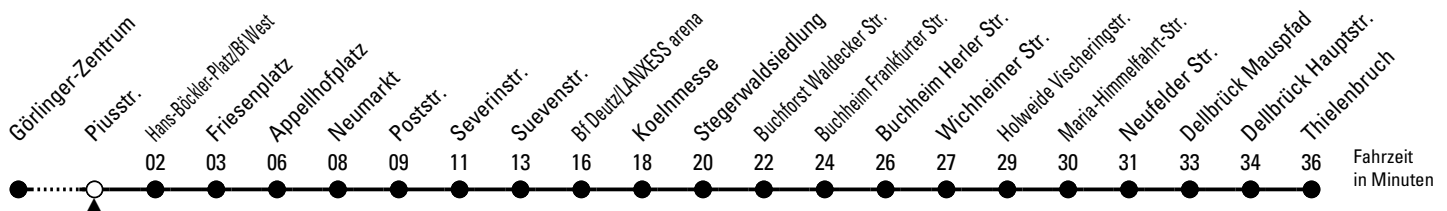

3

Richtung Thielenbruch

über Friesenplatz - Neumarkt - Deutz - Buchforst - Buchheim - Holweide

AbfahrtsHaltestelle: Piusstr.

Gültig ab 11.12.2022

ohne Gewähr

🕒	Montag - Freitag	Samstag	Sonn- und Feiertag	🕒
0	00 ◊ 30 ◊	00 ◊ 30 ◊	00 ◊ 30 ◊	0
1	00 ◊	00 ◊ 30 ◊	00 ◊ 30 ◊	1
2	--	00 ◊ 30 ◊	00 ◊ 30 ◊	2
3	--	00 ◊ 30 ◊	00 ◊ 30 ◊	3
4	45	00 ◊ 30 ◊	00 ◊ 30 ◊	4
5	05 25 45 54	00 30	00 ◊ 30 ◊	5
6	04 14 24 34 44 54	00 23 38 53	00 ◊ 30 ◊	6
7	04 14 24 34 44 54	08 23 38 53	00 ◊ 30 ◊	7
8	04 14 24 34 44 54	08 23 38 53	00 ◊ 30 ◊	8
9	04 14 24 34 44 54	04 14 24 34 44 54	00 ◊ 23 ◊ 38 ◊ 53 ◊	9
10	04 14 24 34 44 54	04 14 24 34 44 54	08 ◊ 23 ◊ 38 ◊ 53 ◊	10
11	04 14 24 34 44 54	04 14 24 34 44 54	08 ◊ 23 ◊ 38 ◊ 53 ◊	11
12	04 14 24 34 44 54	04 14 24 34 44 54	08 ◊ 23 ◊ 38 ◊ 53 ◊	12
13	04 14 24 34 44 54	04 14 24 34 44 54	08 ◊ 23 ◊ 38 ◊ 53 ◊	13
14	04 14 24 34 44 54	04 14 24 34 44 54	08 ◊ 23 ◊ 38 ◊ 53 ◊	14
15	04 14 24 34 44 54	04 14 24 34 44 54	08 ◊ 23 ◊ 38 ◊ 53 ◊	15
16	04 14 24 34 44 54	04 14 24 34 44 54	08 ◊ 23 ◊ 38 ◊ 53 ◊	16
17	04 14 24 34 44 54	04 14 24 34 44 54	08 ◊ 23 ◊ 38 ◊ 53 ◊	17
18	04 14 24 34 44 54	04 14 24 34 44 54	08 ◊ 23 ◊ 38 ◊ 53 ◊	18
19	04 14 24 34 44 54	04 14 24 34 44 54	08 ◊ 23 ◊ 38 ◊ 53 ◊	19
20	04 ◊ 14 ◊ 23 ◊ 38 ◊ 53 ◊	04 ◊ 14 ◊ 23 ◊ 38 ◊ 53 ◊	08 ◊ 23 ◊ 38 ◊ 53 ◊	20
21	08 ◊ 23 ◊ 38 ◊ 53 ◊	08 ◊ 23 ◊ 38 ◊ 53 ◊	08 ◊ 23 ◊ 38 ◊ 53 ◊	21
22	08 ◊ 23 ◊ 38 ◊ 53 ◊	08 ◊ 23 ◊ 38 ◊ 53 ◊	08 ◊ 23 ◊ 38 ◊ 53 ◊	22
23	08 ◊ 23 ◊ 38 ◊	08 ◊ 23 ◊ 38 ◊	08 ◊ 23 ◊ 38 ◊	23

◊ = bis Holweide Vischeringstr.

Bitte beachten Sie die Sonderfahrpläne für Weihnachten, Silvester und Karneval.

Weitere Informationen: KVB-Kundencenter und www.kvb.koeln

Sprechender Fahrplan: 0800 3 504030 (kostenlos)

Schlaue Nummer: 0800 6 504030 (kostenlos)

Abfahrten auf Ihr Handy:
QR-Code abtografieren