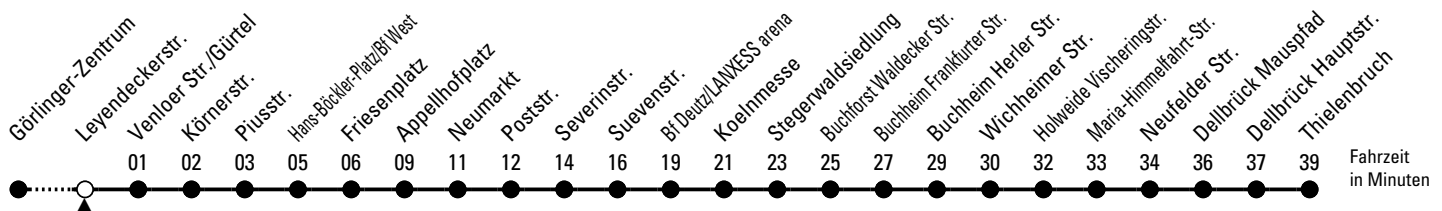

3

Richtung Thielenbruch

über Friesenplatz - Neumarkt - Deutz - Buchforst - Buchheim - Holweide

AbfahrtsHaltestelle: Leyendeckerstr.

Gültig ab 11.12.2022

ohne Gewähr

🕒	Montag - Freitag	Samstag	Sonn- und Feiertag	🕒
0	27 ◊ 57 ◊	27 ◊ 57 ◊	27 ◊ 57 ◊	0
1	--	27 ◊ 57 ◊	27 ◊ 57 ◊	1
2	--	27 ◊ 57 ◊	27 ◊ 57 ◊	2
3	--	27 ◊ 57 ◊	27 ◊ 57 ◊	3
4	42	27 ◊ 57	27 ◊ 57 ◊	4
5	02 22 42 51	27 57	27 ◊ 57 ◊	5
6	01 11 21 31 41 51	20 35 50	27 ◊ 57 ◊	6
7	01 11 21 31 41 51	05 20 35 50	27 ◊ 57 ◊	7
8	01 11 21 31 41 51	05 20 35 50	27 ◊ 57 ◊	8
9	01 11 21 31 41 51	01 11 21 31 41 51	20 ◊ 35 ◊ 50 ◊	9
10	01 11 21 31 41 51	01 11 21 31 41 51	05 ◊ 20 ◊ 35 ◊ 50 ◊	10
11	01 11 21 31 41 51	01 11 21 31 41 51	05 ◊ 20 ◊ 35 ◊ 50 ◊	11
12	01 11 21 31 41 51	01 11 21 31 41 51	05 ◊ 20 ◊ 35 ◊ 50 ◊	12
13	01 11 21 31 41 51	01 11 21 31 41 51	05 ◊ 20 ◊ 35 ◊ 50 ◊	13
14	01 11 21 31 41 51	01 11 21 31 41 51	05 ◊ 20 ◊ 35 ◊ 50 ◊	14
15	01 11 21 31 41 51	01 11 21 31 41 51	05 ◊ 20 ◊ 35 ◊ 50 ◊	15
16	01 11 21 31 41 51	01 11 21 31 41 51	05 ◊ 20 ◊ 35 ◊ 50 ◊	16
17	01 11 21 31 41 51	01 11 21 31 41 51	05 ◊ 20 ◊ 35 ◊ 50 ◊	17
18	01 11 21 31 41 51	01 11 21 31 41 51	05 ◊ 20 ◊ 35 ◊ 50 ◊	18
19	01 11 21 31 41 51	01 11 21 31 41 51	05 ◊ 20 ◊ 35 ◊ 50 ◊	19
20	01 ◊ 11 ◊ 20 ◊ 35 ◊ 50 ◊	01 ◊ 11 ◊ 20 ◊ 35 ◊ 50 ◊	05 ◊ 20 ◊ 35 ◊ 50 ◊	20
21	05 ◊ 20 ◊ 35 ◊ 50 ◊	05 ◊ 20 ◊ 35 ◊ 50 ◊	05 ◊ 20 ◊ 35 ◊ 50 ◊	21
22	05 ◊ 20 ◊ 35 ◊ 50 ◊	05 ◊ 20 ◊ 35 ◊ 50 ◊	05 ◊ 20 ◊ 35 ◊ 50 ◊	22
23	05 ◊ 20 ◊ 35 ◊ 57 ◊	05 ◊ 20 ◊ 35 ◊ 57 ◊	05 ◊ 20 ◊ 35 ◊ 57 ◊	23

◊ = bis Holweide Vischeringstr.

Bitte beachten Sie die Sonderfahrpläne für Weihnachten, Silvester und Karneval.

Weitere Informationen: KVB-Kundencenter und www.kvb.koeln

Sprechender Fahrplan: 0800 3 504030 (kostenlos)

Schlaue Nummer: 0800 6 504030 (kostenlos)

Abfahrten auf Ihr Handy: QR-Code abtografieren