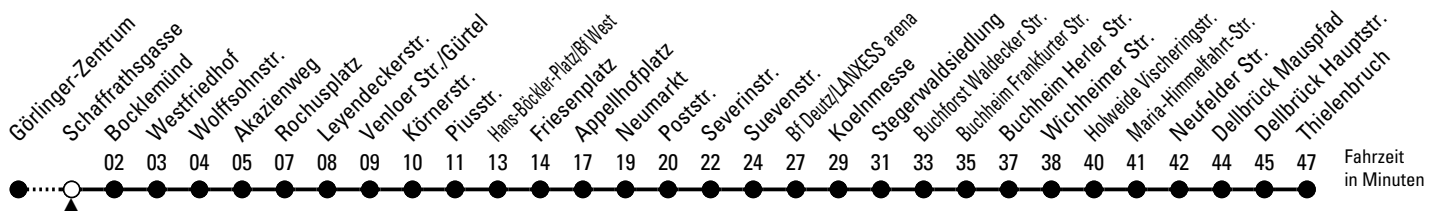

3

Richtung Thielenbruch

über Bocklemünd - Ehrenfeld - Friesenplatz - Neumarkt - Deutz - Buchforst - Buchheim - Holweide

AbfahrtsHaltestelle: Schaffrathsgasse

Gültig ab 11.12.2022

ohne Gewähr

🕒	Montag - Freitag	Samstag	Sonn- und Feiertag	🕒
0	19 ◊ 49 ◊	19 ◊ 49 ◊	19 ◊ 49 ◊	0
1	--	19 ◊ 49 ◊	19 ◊ 49 ◊	1
2	--	19 ◊ 49 ◊	19 ◊ 49 ◊	2
3	--	19 ◊ 49 ◊	19 ◊ 49 ◊	3
4	34 54	19 ◊ 49	19 ◊ 49 ◊	4
5	14 34 43 53	19 49	19 ◊ 49 ◊	5
6	03 13 23 33 43 53	12 27 42 57	19 ◊ 49 ◊	6
7	03 13 23 33 43 53	12 27 42 57	19 ◊ 49 ◊	7
8	03 13 23 33 43 53	12 27 42 53	19 ◊ 49 ◊	8
9	03 13 23 33 43 53	03 13 23 33 43 53	12 ◊ 27 ◊ 42 ◊ 57 ◊	9
10	03 13 23 33 43 53	03 13 23 33 43 53	12 ◊ 27 ◊ 42 ◊ 57 ◊	10
11	03 13 23 33 43 53	03 13 23 33 43 53	12 ◊ 27 ◊ 42 ◊ 57 ◊	11
12	03 13 23 33 43 53	03 13 23 33 43 53	12 ◊ 27 ◊ 42 ◊ 57 ◊	12
13	03 13 23 33 43 53	03 13 23 33 43 53	12 ◊ 27 ◊ 42 ◊ 57 ◊	13
14	03 13 23 33 43 53	03 13 23 33 43 53	12 ◊ 27 ◊ 42 ◊ 57 ◊	14
15	03 13 23 33 43 53	03 13 23 33 43 53	12 ◊ 27 ◊ 42 ◊ 57 ◊	15
16	03 13 23 33 43 53	03 13 23 33 43 53	12 ◊ 27 ◊ 42 ◊ 57 ◊	16
17	03 13 23 33 43 53	03 13 23 33 43 53	12 ◊ 27 ◊ 42 ◊ 57 ◊	17
18	03 13 23 33 43 53	03 13 23 33 43 53	12 ◊ 27 ◊ 42 ◊ 57 ◊	18
19	03 13 23 33 43 53 ◊	03 13 23 33 43 53 ◊	12 ◊ 27 ◊ 42 ◊ 57 ◊	19
20	03 ◊ 12 ◊ 27 ◊ 42 ◊ 57 ◊	03 ◊ 12 ◊ 27 ◊ 42 ◊ 57 ◊	12 ◊ 27 ◊ 42 ◊ 57 ◊	20
21	12 ◊ 27 ◊ 42 ◊ 57 ◊	12 ◊ 27 ◊ 42 ◊ 57 ◊	12 ◊ 27 ◊ 42 ◊ 57 ◊	21
22	12 ◊ 27 ◊ 42 ◊ 57 ◊	12 ◊ 27 ◊ 42 ◊ 57 ◊	12 ◊ 27 ◊ 42 ◊ 57 ◊	22
23	12 ◊ 27 ◊ 49 ◊	12 ◊ 27 ◊ 49 ◊	12 ◊ 27 ◊ 49 ◊	23

◊ = bis Holweide Vischeringstr.

Bitte beachten Sie die Sonderfahrpläne für Weihnachten, Silvester und Karneval.

Weitere Informationen: KVB-Kundencenter und www.kvb.koeln

Sprechender Fahrplan: 0800 3 504030 (kostenlos)

Schlaue Nummer: 0800 6 504030 (kostenlos)

Abfahrten auf Ihr Handy: QR-Code abtografieren