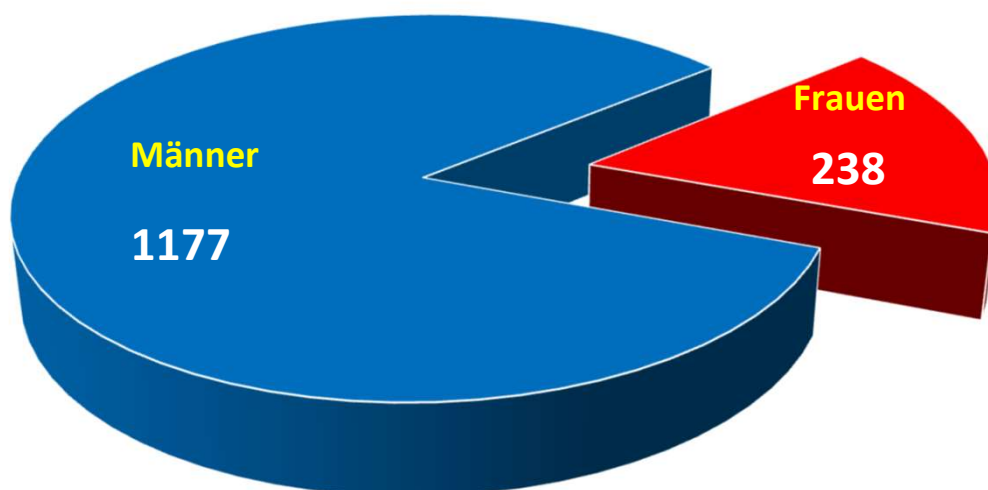

Statistik 1

Adressstatus	gesamt	Frauen	Männer
unbekannt verzogen	26	4	22

Änderungen	Anzahl
alle Änderungen	60
Abgang Kameradschaft	5
Austritt	6
Kündigung	8
Verstorben	3
Umzug/ Änderung der Schreibweise	22
Zugang Kameradschaft	9
Neumitglied	2
Nicht Zahler	5
<i>Prüfung Summe</i>	60

Runde Geburtstage in 2021	Anzahl
20 Jahre	3
30 Jahre	7
40 Jahre	11
50 Jahre	3
60 Jahre	27
70 Jahre	32
80 Jahre	50
90 Jahre	7
99 Jahre	2
100 Jahre	1
101 Jahre	0
102 Jahre	1
103 Jahre	0
104 Jahre	1
jüngstes Mitglied	19 Jahre
Altersdurchschnitt	65,9 Jahre
ältestes Mitglied	104 Jahre

1415 Mitglieder im Juni 2021