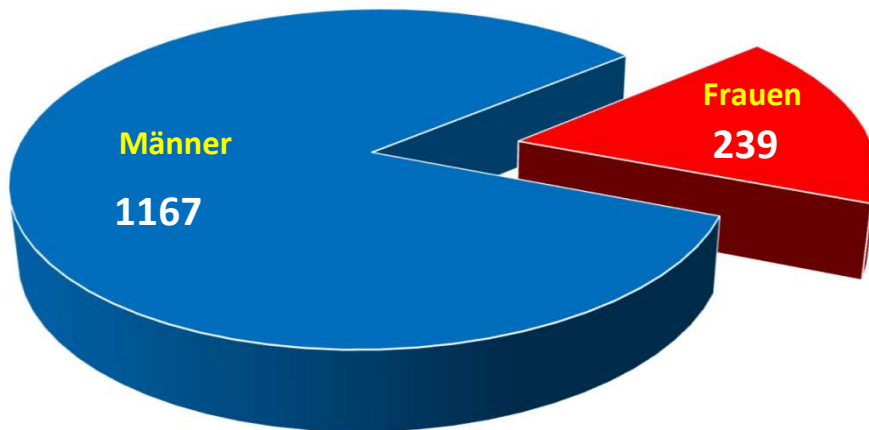

Statistik 1

Adresstatus	gesamt	Frauen	Männer
unbekannt verzogen	26	4	22

Änderungen	Anzahl
alle Änderungen	55
Abgang Kameradschaft	4
Austritt	5
Kündigung	8
Verstorben	3
Umzug/ Änderung der Schreibweise	14
Zugang Kameradschaft	16
Neumitglied	3
Nicht Zahler	2
<i>Prüfung Summe</i>	55

Runde Geburtstage in 2021	Anzahl
20 Jahre	3
30 Jahre	7
40 Jahre	11
50 Jahre	3
60 Jahre	27
70 Jahre	32
80 Jahre	50
90 Jahre	7
99 Jahre	3
100 Jahre	1
101 Jahre	0
102 Jahre	1
103 Jahre	0
104 Jahre	1
jüngstes Mitglied	19 Jahre
Altersdurchschnitt	66,3 Jahre
ältestes Mitglied	104 Jahre

1406 Mitglieder im April 2021