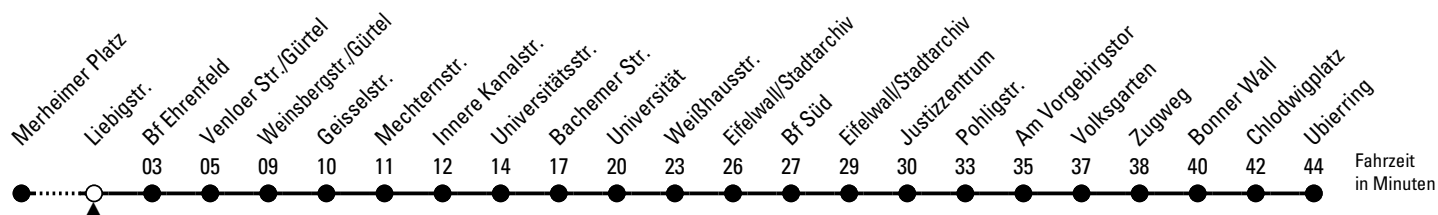

142

Richtung **Ubierring**

über Bf Ehrenfeld - Innere Kanalstr. - Universität - Bf Süd - Justizzentrum

AbfahrtsHaltestelle: Liebigstr.

Gültig ab 12.12.2021

ohne Gewähr

| 🕒 | Montag - Freitag | Samstag | 🕒 |
|----|------------------|----------|----|
| 0 | -- | -- | 0 |
| 1 | -- | -- | 1 |
| 2 | -- | -- | 2 |
| 3 | -- | -- | 3 |
| 4 | -- | -- | 4 |
| 5 | -- | -- | 5 |
| 6 | 14 34 54 | -- | 6 |
| 7 | 14 34 54 | -- | 7 |
| 8 | 14 34 54 | 05 35 | 8 |
| 9 | 14 34 54 | 05 34 54 | 9 |
| 10 | 14 34 54 | 14 34 54 | 10 |
| 11 | 14 34 54 | 14 34 54 | 11 |
| 12 | 14 34 54 | 14 34 54 | 12 |
| 13 | 14 34 54 | 14 34 54 | 13 |
| 14 | 14 34 54 | 14 34 54 | 14 |
| 15 | 14 34 54 | 14 34 54 | 15 |
| 16 | 14 34 54 | 14 34 54 | 16 |
| 17 | 14 34 54 | 14 34 54 | 17 |
| 18 | 14 34 54 | 14 34 54 | 18 |
| 19 | 14 34 54 | 14 34 54 | 19 |
| 20 | 14 | 14 | 20 |
| 21 | -- | -- | 21 |
| 22 | -- | -- | 22 |
| 23 | -- | -- | 23 |

Bitte beachten Sie die besonderen Fahrpläne zu Weihnachten, Silvester und Karneval.

Nähere Info: KVB-KundenCenter, www.kvb.koeln,

Sprechender Fahrplan 08003.50 40 30 (kostenlos)

Schlaue Nummer 01806.50 40 30 (Festnetz 20 ct/Anruf, mobil max. 60 ct/Anruf)

Abfahrten
auf Ihr Handy:
QR-Code abtografieren