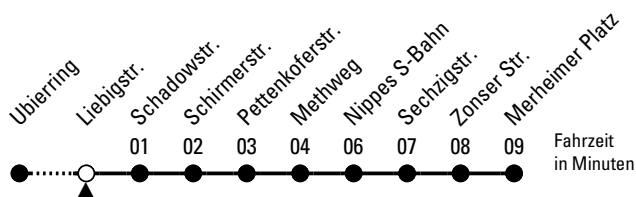

142

Richtung Merheimer Platz

über Nippes S-Bahn

AbfahrtsHaltestelle: Liebigstr.

Gültig ab 12.12.2021

ohne Gewähr

🕒	Montag - Freitag	Samstag	🕒
0	--	--	0
1	--	--	1
2	--	--	2
3	--	--	3
4	--	--	4
5	--	--	5
6	22 42	--	6
7	02 22 42	--	7
8	02 22 42	08 38	8
9	02 22 42	08 38	9
10	02 22 42	02 22 42	10
11	02 22 42	02 22 42	11
12	02 22 42	02 22 42	12
13	02 22 42	02 22 42	13
14	02 22 42	02 22 42	14
15	02 22 42	02 22 42	15
16	02 22 42	02 22 42	16
17	02 22 42	02 22 42	17
18	02 22 42	02 22 42	18
19	02 22 42	02 22 42	19
20	02 22	02 22	20
21	--	--	21
22	--	--	22
23	--	--	23

Bitte beachten Sie die besonderen Fahrpläne zu Weihnachten, Silvester und Karneval.

Nähere Info: KVB-KundenCenter, www.kvb.koeln,

Sprechender Fahrplan 08003.50 40 30 (kostenlos)

Schlaue Nummer 01806.50 40 30 (Festnetz 20 ct/Anruf, mobil max. 60 ct/Anruf)

Abfahrten auf Ihr Handy: QR-Code abfotografieren