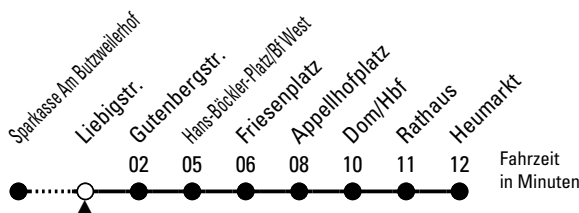

## Richtung **Heumarkt** über Friesenplatz - Dom/Hbf - Rathaus

AbfahrtsHaltestelle: Liebigstr.

Gültig ab 12.12.2021

ohne Gewähr

🕒	Montag - Freitag	Samstag	Sonn- und Feiertag	🕒
0	30	30	30	0
1	00	00 30	00 30	1
2	--	00 30	00 30	2
3	--	00 30	00 30	3
4	44	00 30 38	00 30	4
5	04 24 44	08 38	00 30	5
6	04 14 24 34 44 54	08 23 38 53	00 30	6
7	04 14 24 34 44 54	08 23 38 53	00 30	7
8	04 14 24 34 44 54	08 23 38 54	00 30	8
9	04 14 24 34 44 54	04 14 24 34 44 54	00 30 38 53	9
10	04 14 24 34 44 54	04 14 24 34 44 54	08 23 38 53	10
11	04 14 24 34 44 54	04 14 24 34 44 54	08 23 38 53	11
12	04 14 24 34 44 54	04 14 24 34 44 54	08 23 38 53	12
13	04 14 24 34 44 54	04 14 24 34 44 54	08 23 38 53	13
14	04 14 24 34 44 54	04 14 24 34 44 54	08 23 38 53	14
15	04 14 24 34 44 54	04 14 24 34 44 54	08 23 38 53	15
16	04 14 24 34 44 54	04 14 24 34 44 54	08 23 38 53	16
17	04 14 24 34 44 54	04 14 24 34 44 54	08 23 38 53	17
18	04 14 24 34 44 54	04 14 24 34 44 54	08 23 38 53	18
19	04 14 24 34 44 54	04 14 24 34 44 54	08 23 38 53	19
20	08 23 38 53	08 23 38 53	08 23 38 53	20
21	08 23 38 53	08 23 38 53	08 23 38 53	21
22	08 23 38 53	08 23 38 53	08 23 38 53	22
23	08 23 38 53	08 23 38 53	08 23 38 53	23

Bitte beachten Sie die besonderen Fahrpläne zu Weihnachten, Silvester und Karneval.

Nähere Info: KVB-KundenCenter, [www.kvb.koeln](http://www.kvb.koeln),

Sprechender Fahrplan 08003.50 40 30 (kostenlos)

Schlaue Nummer 01806.50 40 30 (Festnetz 20 ct/Anruf, mobil max. 60 ct/Anruf)

Abfahrten  
auf Ihr Handy:  
QR-Code abfotografieren