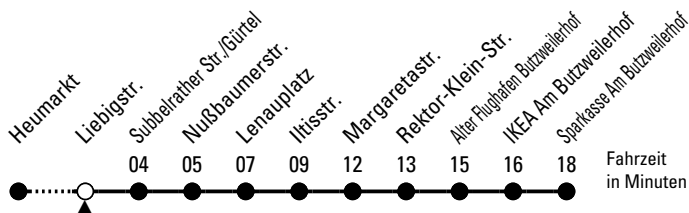

5

Richtung **Am Butzweilerhof**

über Ehrenfeld - Neuehrenfeld - Ossendorf

AbfahrtsHaltestelle: Liebigstr.

Gültig ab 12.12.2021

ohne Gewähr

🕒	Montag - Freitag	Samstag	Sonn- und Feiertag	🕒
0	11 24 54	11 24 54	11 24 54	0
1	24	24 54	24 54	1
2	--	24 54	24 54	2
3	--	24 54	24 54	3
4	--	24 54	24 54	4
5	21 31 41 51	11 41	24 54	5
6	01 21 31 41 51	11 26 41 56	24 54	6
7	01 11 21 31 41 51	11 26 41 56	24 54	7
8	01 11 21 31 41 51	11 26 41 56	24 54	8
9	01 11 21 31 41 51	11 21 31 41 51	24 56	9
10	01 11 21 31 41 51	01 11 21 31 41 51	11 26 41 56	10
11	01 11 21 31 41 51	01 11 21 31 41 51	11 26 41 56	11
12	01 11 21 31 41 51	01 11 21 31 41 51	11 26 41 56	12
13	01 11 21 31 41 51	01 11 21 31 41 51	11 26 41 56	13
14	01 11 21 31 41 51	01 11 21 31 41 51	11 26 41 56	14
15	01 11 21 31 41 51	01 11 21 31 41 51	11 26 41 56	15
16	01 11 21 31 41 51	01 11 21 31 41 51	11 26 41 56	16
17	01 11 21 31 41 51	01 11 21 31 41 51	11 26 41 56	17
18	01 11 21 31 41 51	01 11 21 31 41 51	11 26 41 56	18
19	01 11 21 31 41 51	01 11 21 31 41 51	11 26 41 56	19
20	11 26 41 56	11 26 41 56	11 26 41 56	20
21	11 26 41 56	11 26 41 56	11 26 41 56	21
22	11 26 41 56	11 26 41 56	11 26 41 56	22
23	11 26 41 56	11 26 41 56	11 26 41 56	23

Bitte beachten Sie die besonderen Fahrpläne zu Weihnachten, Silvester und Karneval.

Nähere Info: KVB-KundenCenter, www.kvb.koeln,

Sprechender Fahrplan 08003.50 40 30 (kostenlos)

Schlaue Nummer 01806.50 40 30 (Festnetz 20 ct/Anruf, mobil max. 60 ct/Anruf)

Abfahrten
auf Ihr Handy:
QR-Code abfotografieren