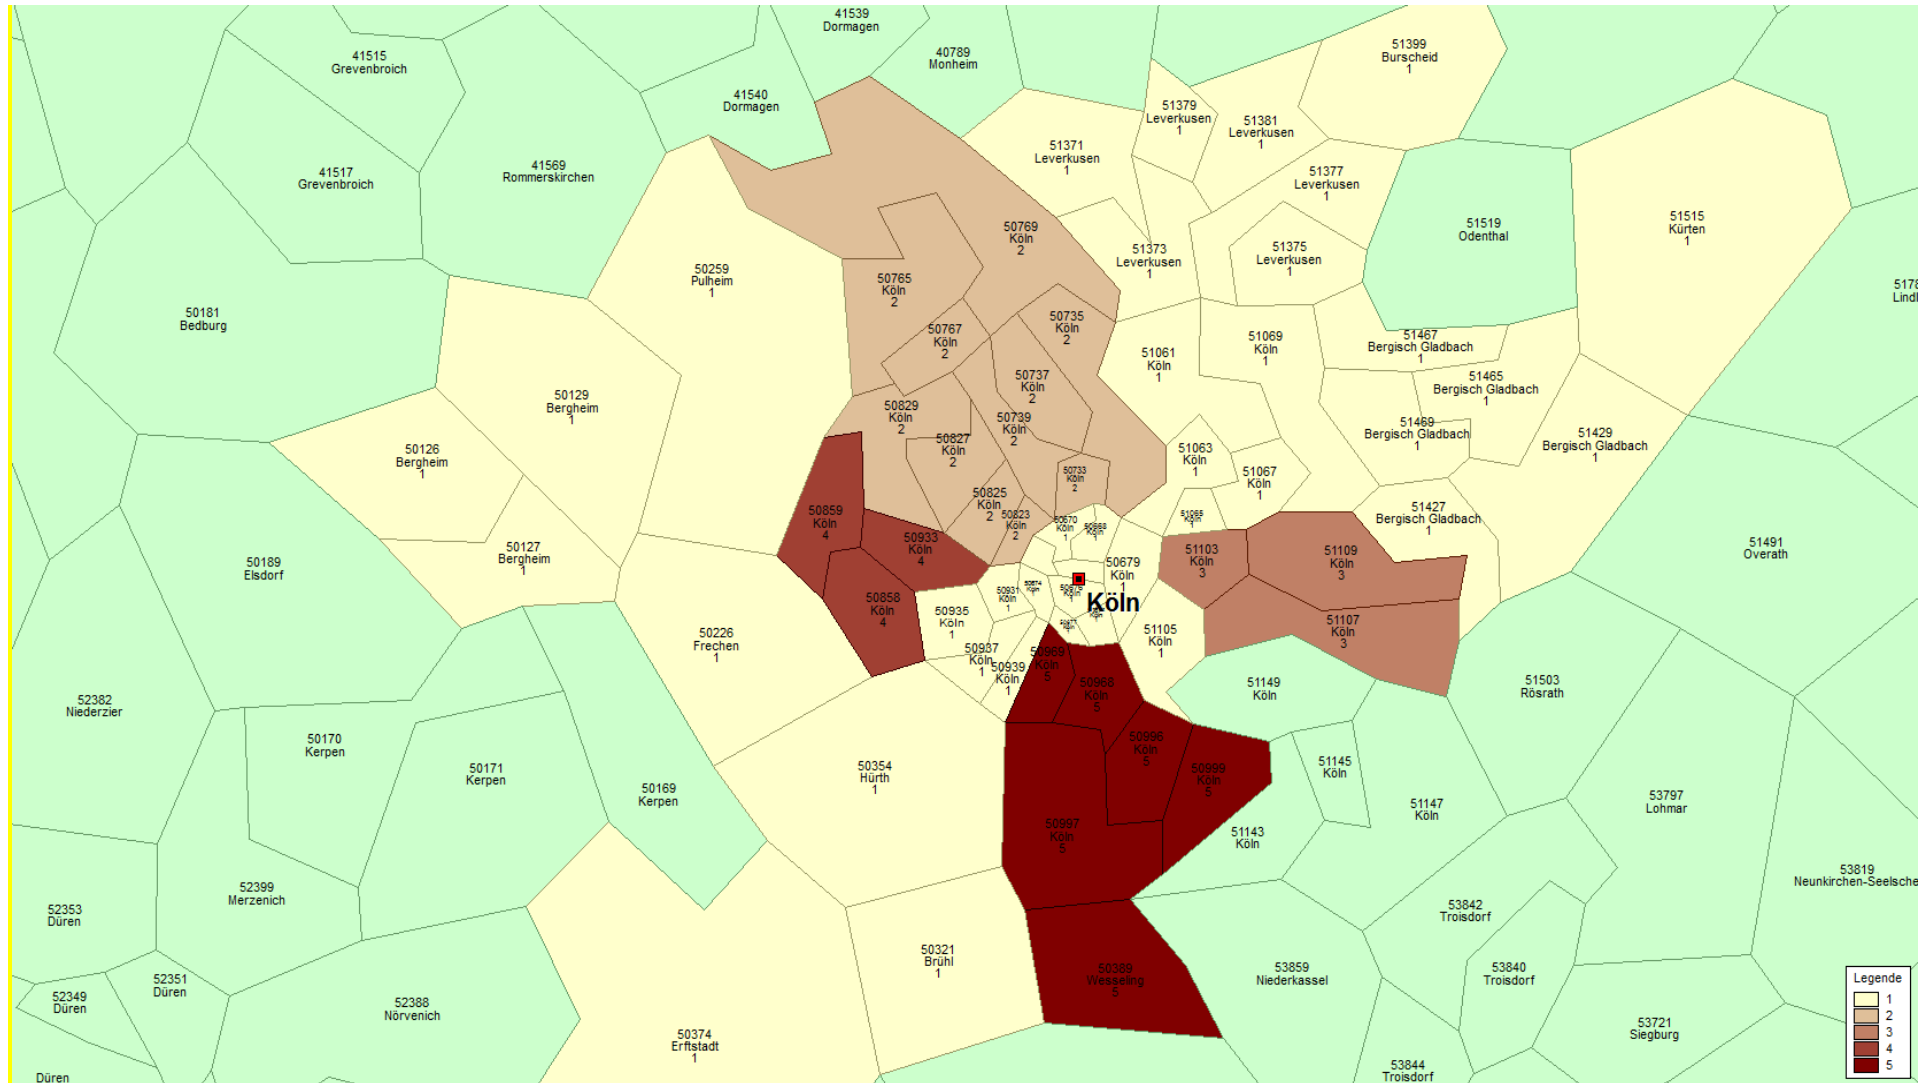

gesamtes Ausdehnungsgebiet DBwV Kameradschaft ERH - Köln einschl. Stammtische

1 = DBwV Kameradschaft ERH-Köln

2-5: Stammtische:

2 = Köln-Ehrenfeld

3 = Köln-Merheim/Neubrück

4 = Köln-Weiden

5 = Köln-Süd

und 50321 Brühl